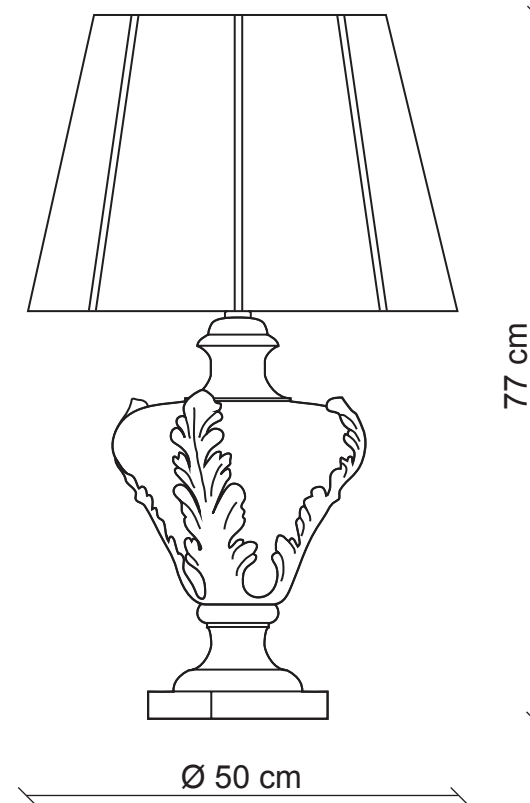

PATRIZIAGARGANTI

Firenze

BAGA XXI Century
LOVELY LIGHT

art. CM512

2 lights Ceramic table lamp

Finish: Piombo con particolari in oro

Lampshades: Green and ivory taffeta

Ø 50x34
H. 35

2x
100W E27
not supplied

m³ 0,43
Kg 5,6