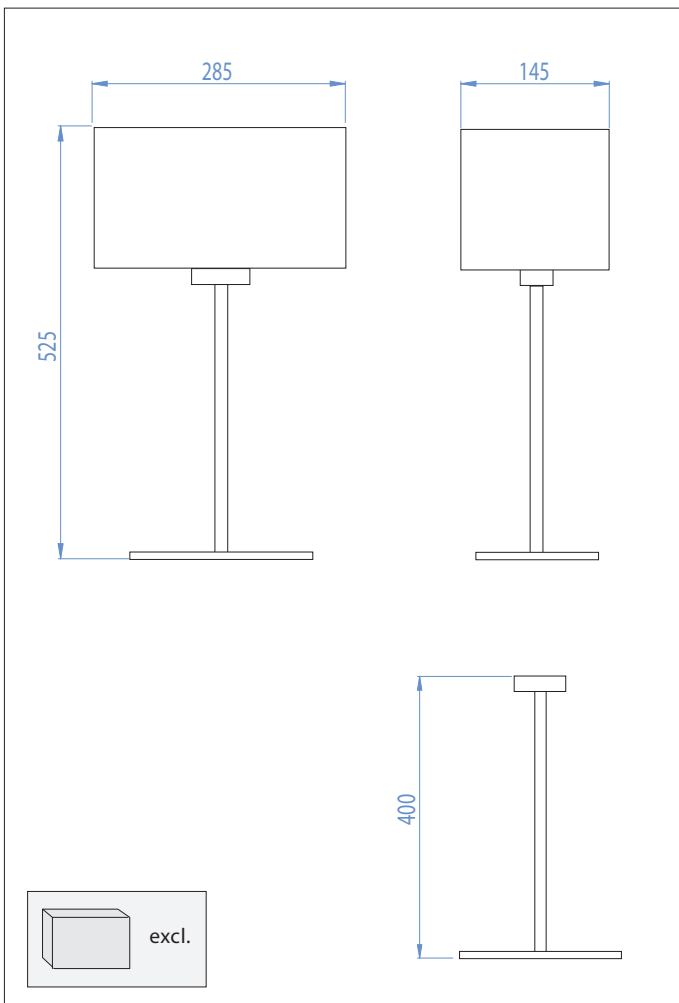

# 4505 Park Lane Table

**astro**

1 x 60W E27		excl.
----------------	--	-------

Zone	<b>3</b>
------	----------

x 4

Astro Lighting Ltd.  
 G2 River Way, Harlow  
 CM20 2DP, Great Britain  
 T: +44 (0) 1279 427001  
 F: +44 (0) 1279 427002  
 sales@astrolighting.co.uk  
 www.astrolighting.co.uk