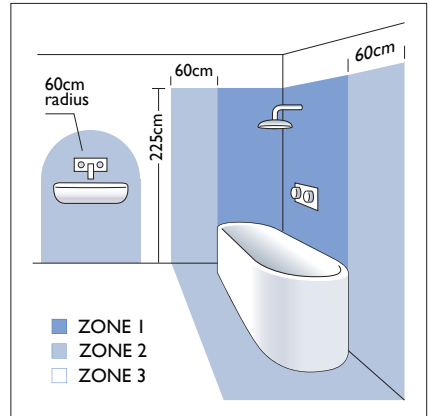

# 4505 Park Lane Table

**astro**

1 x 60W E27		excl.
----------------	--	-------

Zone	<b>3</b>
------	----------

x 4

Astro Lighting Ltd.  
 G2 River Way, Harlow  
 CM20 2DP, Great Britain  
 T: +44 (0) 1279 427001  
 F: +44 (0) 1279 427002  
 sales@astrolighting.co.uk  
 www.astrolighting.co.uk