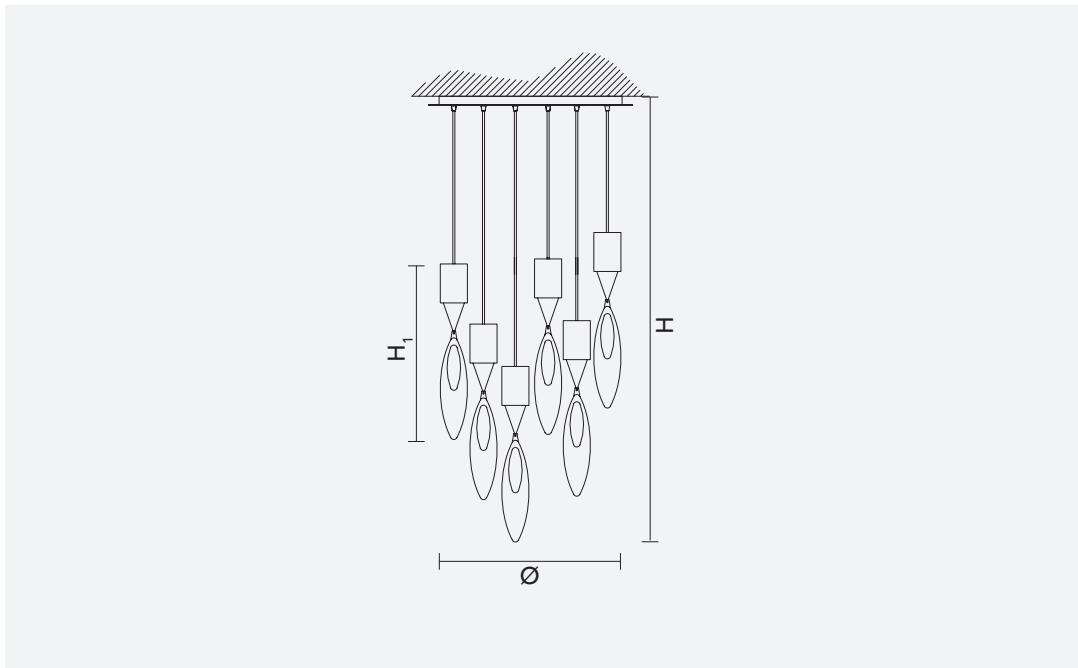

ANIMA PL6

Design by: Manuel Vivian

MASIERO

Montatura metallica e goccia sospesa di cristallo, soffiato e lavorato a mano.

Metal mount and hand worked and blown hanging crystal drop.

Metallfassung mit hängendem Kristallglastropfen, geblasen und von Hand gearbeitet.

Monture métallique et pampille suspendue en cristal soufflé faite à la main.

Металлическая оправа с хрустальным, подвесом ручной работы в виде капли.

CE 

H 113 cm / 44.48"

H₁ 55 cm / 21.65"

Ø 60 cm / 23.62"

 6×GU10×35 W max

USA 6×E12×40 W max
(not included)

WH-M

ARG

AZZ