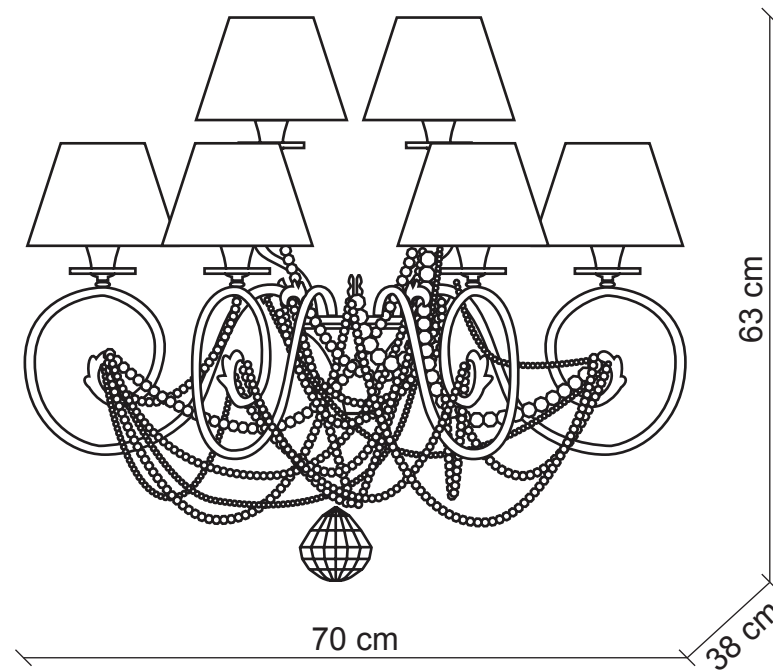

# PATRIZIAGARGANTI

Firenze

**BAGA** Contemporary  
LOVELY LIGHT

**art. 1189**

6 lights Wall lamp

**Finish:** Red

**Lampshades:** Ivory goffered tulle

**Accessories:** Clear crystals

m<sup>3</sup> 0,43  
Kg 5