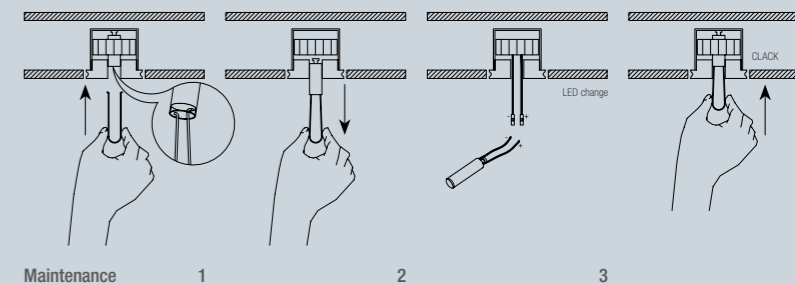

REAR LIGHT,
MINIMUM REAR DIMENSIONS.

The miniaturised version of Genius is now available with Genius Basic: a version with more compact dimensions, made in Coral®. A totally recessed luminaire for indoor use, Genius Basic satisfies Contract Business needs, with the usual technical reliability of Buzzi & Buzzi. An efficient product with high performances, able to achieve 540 lm emission from the usual 20 mm (0.79") hole, but even more compact and installable in a cavity of only 80 mm (3.15"). As in the whole Genius range, the Basic version has an electrical part which can be removed through the light hole, thanks to a mechanism that makes it easy to pull the LED light source out and replace it. The only visible aperture is the light emission hole measuring 20 mm (0.79"), so there is no need for any inspection hatch, nor for invasive maintenance operations.

Recessed

CODE COMPOSITION

1885.00 4 R 24 E _ND	light colour	
	27	2700K
	30	3000K
	40	4000K
1886.00 4 R 24 E _ND	light colour	
	27	2700K
	30	3000K
	40	4000K
example of code composition	1885.00 4 R 24 E 30 WD	

TECHNICAL FEATURES

Code	1885.00 XX	1886.00 XX
Type	Downlight 90°	Downlight 90°
Material	00: Coral®	00: Coral®
Weight	0.65 Kg	0.65 Kg
Mounting	Ceiling recessed	Ceiling recessed
IP rating	IP20	IP20
Insulation class	III	III
Control gear	Remote constant current electronic driver (not included)	Remote constant current electronic driver and inverter (included)
Cut out for plasterboard	100 x 100 mm	100 x 100 mm
Lamp type	LED 700 mA Vf: 6.5 VDC	LED 700 mA
Lamp wattage	1 x 4.5W	1 x 4.5W
Luminous efficacy	540 lm - 3000K	540 lm - 3000K
Light distribution	Wide beam 24°	Wide beam 24°
Fitting	-	-
Light colour	White 3000K White 2700K | 4000K (on request)	White 3000K White 2700K | 4000K (on request)
Light hole	Ø 20 mm	Ø 20 mm
Voltage connection	By driver (optional)	220-240V · 50/60Hz
CRI	>90	>90
Emergency	-	1 hour
Energy efficiency class	A++	A++
Note	On request available dimmable PUSH or DALI, remote installation. This product could be ordered with IP65 protection grade (code 1985.CW).	On request available dimmable PUSH or DALI, remote installation. This product could be ordered with IP65 protection grade (code 1986.CW).

OPTIONAL ACCESSORIES

product code	optional code	description	info
1885.00 XX	H8700.E	Constant current electronic driver. Remote installation	Suitable for n°3 code 1885.AC XX - 700 mA
	BR1885LT	Brick box	Dimensions L: 195 mm; W: 105 mm; D: 110 mm
1886.00 XX	BR1886LT	Brick box	Dimensions L: 195 mm; W: 105 mm; D: 110 mm