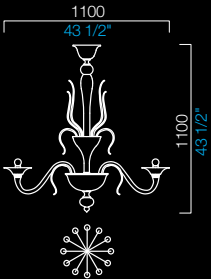

Fauve

Barovier&Toso

5306/02

5306/06

5306/08

5306/12

COLORI DISPONIBILI
AVAILABLE COLORS

CC
cristallo
crystal