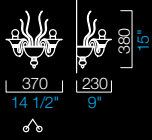

Fauve

Barovier&Toso

5306/02

5306/06

5306/08

5306/12

COLORI DISPONIBILI
AVAILABLE COLORS

CC
cristallo
crystal