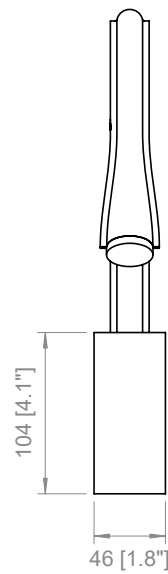

L: 300 + 2000 mm
L: 11.8" + 78.7"

FRONT LUMINOUS / LIGHT SOURCE

220-240V

 LED module

AP
1 x 3W
LED module
Emissione / Light emission: 400 Lm
2.700 K; CRI: >90
IP20

FL
1 x 7W
LED module
Emissione / Light emission: 800 Lm
2.700 K; CRI: >90
IP20

Spessore lente standard
H: 5 mm (effetto diffuso)
*Standard lens thickness
H: 5 mm / 0.2" (flood effect)*

 Flexiled FL

110V

 LED module

AP
1 x 3W
LED module
Light emission: 400 Lm
2.700 K; CRI: >90
IP20

FL
1 x 7W
LED module
Light emission: 800 Lm
2.700 K; CRI: >90
IP20

*Standard lens thickness
H: 0.2" (flood effect)*

FLEXILED AP - CON O SENZA INTERRUOTTORE / WITH OR WITHOUT SWITCH

Con interruttore
With switch

Senza interruttore
Without switch

FLEXILED AP - USCITA DEL CAVO / *CABLE OUTPUT*

Peso-Weight	Box 1
0.5 kg / 1.1 lbs	L: 754 mm / 29.7"
	P-W: 140 mm / 5.3"
	H: 80 mm / 3.3"
	Peso-Weight: 1 kg / 2.2 lbs

FLEXILED AP L.90
PRODOTTO / PRODUCT **IMBALLI / PACKAGING**

Peso-Weight	Box 1
0.5 kg / 1.1 lbs	L: 1054 mm / 41.5"
	P: 140 mm / 5.3"
	H: 80 mm / 3.3"
	Peso-Weight: 1 kg / 2.2 lbs