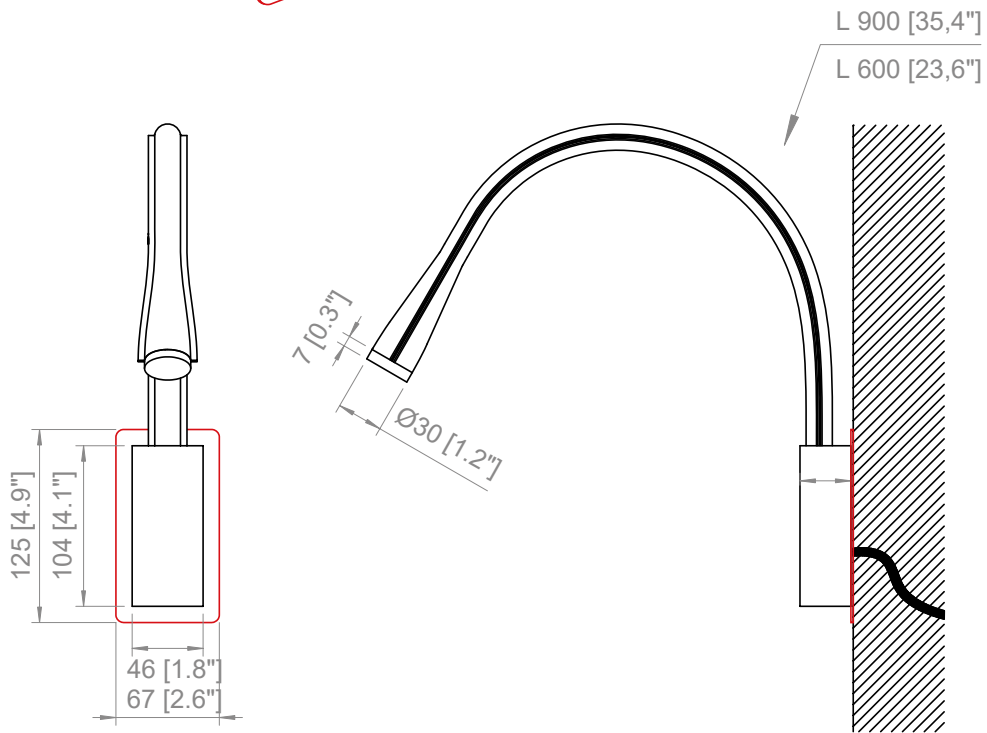

FLEXILED AP L.60
PRODOTTO / PRODUCT   **IMBALLI / PACKAGING**

Peso-Weight	Box 1
0.5 kg / 1.1 lbs	L: 754 mm / 29.7"
	P-W: 140 mm / 5.3"
	H: 80 mm / 3.3"
	Peso-Weight: 1 kg / 2.2 lbs

FLEXILED AP L.90
PRODOTTO / PRODUCT   **IMBALLI / PACKAGING**

Peso-Weight	Box 1
0.5 kg / 1.1 lbs	L: 1054 mm / 41.5"
	P: 140 mm / 5.3"
	H: 80 mm / 3.3"
	Peso-Weight: 1 kg / 2.2 lbs