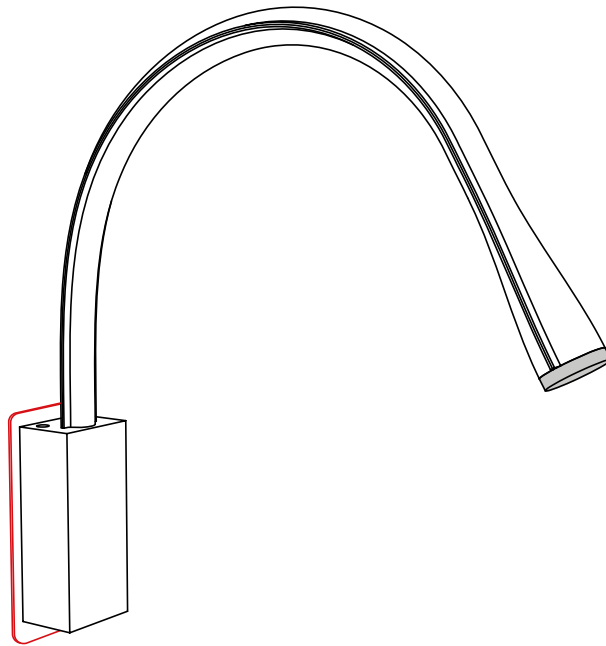

FLEXILED AP L.60
PRODOTTO / PRODUCT   **IMBALLI / PACKAGING**

Peso-Weight	Box 1
0.5 kg / 1.1 lbs	L: 754 mm / 29.7"
	P-W: 140 mm / 5.3"
	H: 80 mm / 3.3"
	Peso-Weight: 1 kg / 2.2 lbs

FLEXILED AP L.90
PRODOTTO / PRODUCT   **IMBALLI / PACKAGING**

Peso-Weight	Box 1
0.5 kg / 1.1 lbs	L: 1054 mm / 41.5"
	P: 140 mm / 5.3"
	H: 80 mm / 3.3"
	Peso-Weight: 1 kg / 2.2 lbs