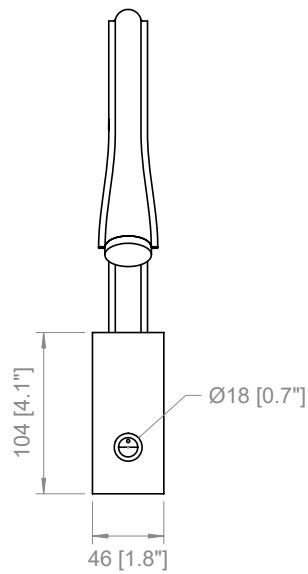

L: 300 + 2000 mm
L: 11.8" + 78.7"

FRONT LUMINOUS / LIGHT SOURCE

220-240V

 LED module

AP
1 x 3W
LED module
Emissione / Light emission: 400 Lm
2.700 K; CRI: >90
IP20

FL
1 x 7W
LED module
Emissione / Light emission: 800 Lm
2.700 K; CRI: >90
IP20

Spessore lente standard
H: 5 mm (effetto diffuso)
*Standard lens thickness
H: 5 mm / 0.2" (flood effect)*

 Flexiled FL

110V

 LED module

AP
1 x 3W
LED module
Light emission: 400 Lm
2.700 K; CRI: >90
IP20

FL
1 x 7W
LED module
Light emission: 800 Lm
2.700 K; CRI: >90
IP20

*Standard lens thickness
H: 0.2" (flood effect)*

FLEXILED AP - CON O SENZA INTERRUOTTORE / WITH OR WITHOUT SWITCH

Con interruttore
With switch

Senza interruttore
Without switch

FLEXILED AP - USCITA DEL CAVO / *CABLE OUTPUT*

Cavo nero in uscita dal retro
Black cable without plug

Cavo in tessuto nero con spina
in uscita dalla base
Cable (black fabric) with plug

FLEXILED AP L.60
PRODOTTO / PRODUCT **IMBALLI / PACKAGING**

Peso-Weight 0.5 kg / 1.1 lbs	Box 1 L: 754 mm / 29.7" P-W: 140 mm / 5.3" H: 80 mm / 3.3" Peso-Weight: 1 kg / 2.2 lbs
--	---