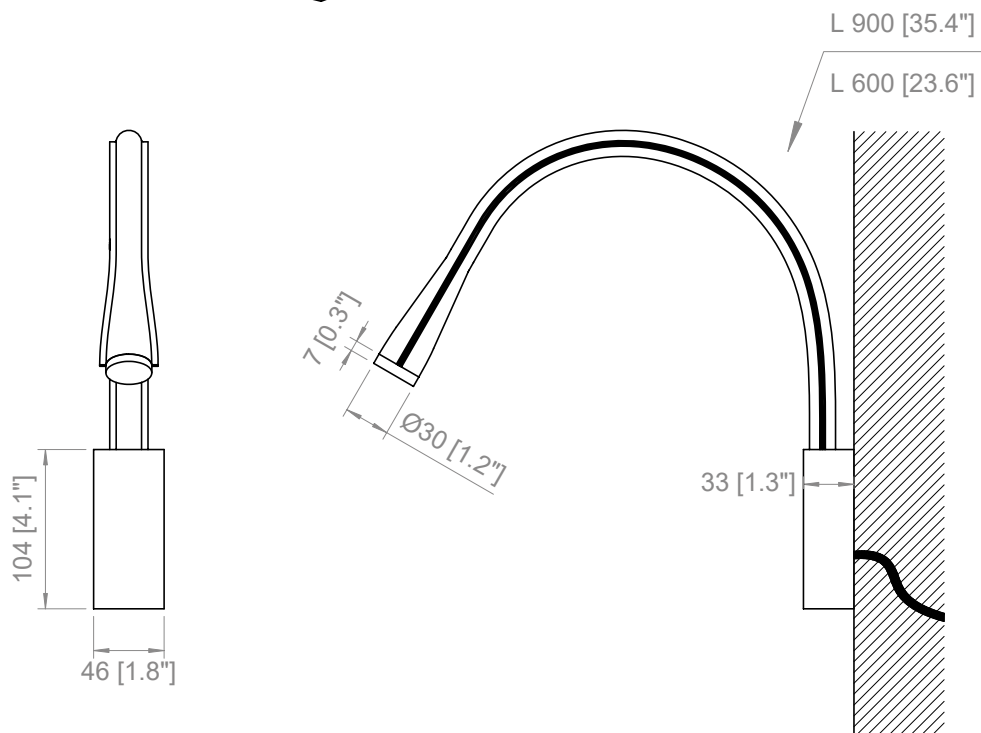

L: 300 + 2000 mm
L: 11.8" + 78.7"

FRONT LUMINOUS / LIGHT SOURCE

220-240V

 LED module

AP
1 x 3W
LED module
Emissione / Light emission: 400 Lm
2.700 K; CRI: >90
IP20

FL
1 x 7W
LED module
Emissione / Light emission: 800 Lm
2.700 K; CRI: >90
IP20

Spessore lente standard
H: 5 mm (effetto diffuso)
*Standard lens thickness
H: 5 mm / 0.2" (flood effect)*

 Flexiled FL

110V

 LED module

AP
1 x 3W
LED module
Light emission: 400 Lm
2.700 K; CRI: >90
IP20

FL
1 x 7W
LED module
Light emission: 800 Lm
2.700 K; CRI: >90
IP20

*Standard lens thickness
H: 0.2" (flood effect)*

FLEXILED AP - CON O SENZA INTERRUOTTORE / WITH OR WITHOUT SWITCH

Con interruttore
With switch

Senza interruttore
Without switch

FLEXILED AP - USCITA DEL CAVO / *CABLE OUTPUT*

Cavo nero in uscita dal retro
Black cable without plug

Cavo in tessuto nero con spina
in uscita dalla base
Cable (black fabric) with plug

FLEXILED AP L.60
PRODOTTO / PRODUCT **IMBALLI / PACKAGING**

Peso-Weight 0.5 kg / 1.1 lbs	Box 1 L: 754 mm / 29.7" P-W: 140 mm / 5.3" H: 80 mm / 3.3" Peso-Weight: 1 kg / 2.2 lbs
--	---