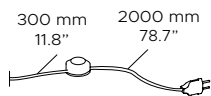

L: 300 + 2000 mm
L: 11.8" + 78.7"

FRONT LUMINOUS / LIGHT SOURCE

220-240V

 LED module

AP
1 x 3W
LED module
Emissione / Light emission: 400 Lm
2.700 K; CRI: >90
IP20

FL
1 x 7W
LED module
Emissione / Light emission: 800 Lm
2.700 K; CRI: >90
IP20