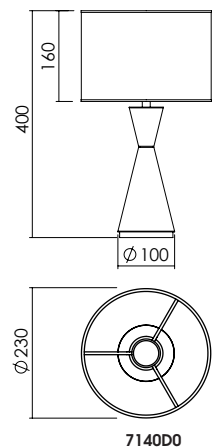

ETERNA Table Lamp

Table lamp with conic metal base and fabric shade.

Lampada da tavolo con base conica in metallo e paralume in tessuto.

LIGHT SOURCE | FONTE LUMINOSA

DIMENSIONS | DIMENSIONI

E14 max 9W LED

IP20 CE ENEC

FINISHES | FINITURE

CODE | CODICE

Body | Corpo

Shade | Paralume

BO
Satin champagne
Champagne satinato

.0A
Off white
Bianco sporco

XX
Custom colour on request
Colore personalizzato su richiesta

.1A
Black
Nero

MAIN CODE CODICE BASE	SHAPE FORMA	VARIABLE VARIANTE	SHADE PARALUME	COLOR COLORE
7140	D0	.000	.0A .1A	BO XX

CODE EXAMPLE:
Eterna table lamp with
satin champagne finish and
black shade
7140D0.000.1ABO