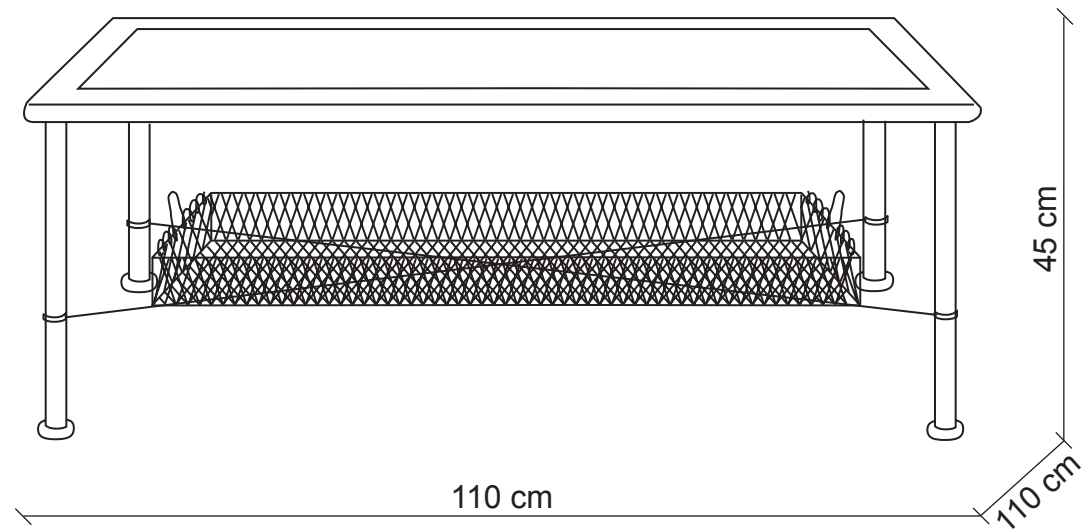

# PATRIZIAGARGANTI

Firenze

**BAGA** 25<sup>th</sup> Anniversary  
LOVELY LIGHT

**art. 618**

Table

**Finish:** Antiqued iron, antiqued brass details

**Top:** Crystal

m<sup>3</sup> 0,73  
Kg 35,8