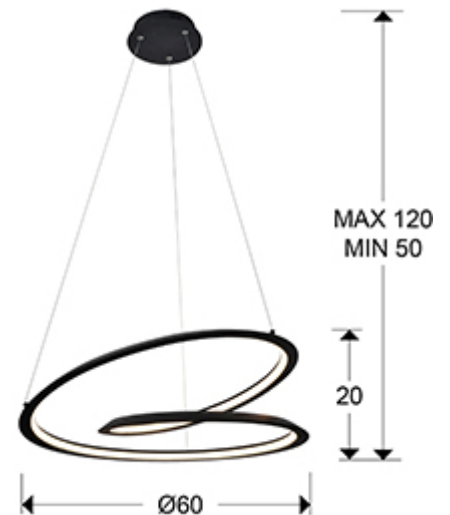

## Looping

Люстры

527583

Рекомендуемое изделие

Подвесной светильник из металла и алюминия, зернистое матовое чёрное покрытие. Рассеиватель из силикона опалового цвета. 36W LED, 1800 Lm, 3000K.

### ОБЩАЯ ИНФОРМАЦИЯ

Каталог: I38 Puminación  
Страница: 6  
Код EAN: 8435435330309  
Тип: Люстры  
Коллекция: Looping

### РАЗМЕРЫ

Размеры:  $\varnothing 60,0 \uparrow 20,0$  cm  
Высота в собранном виде: 50,0/ максимальная 120,0 cm  
Вес: 2,3 Kg

### РАЗМЕРЫ УПАКОВКИ

Вес: 4,4 Kg  
Объем: 0,1290м<sup>3</sup>  
Размеры:  $\leftrightarrow 69,0 \uparrow 27,0 \swarrow 69,0$  cm