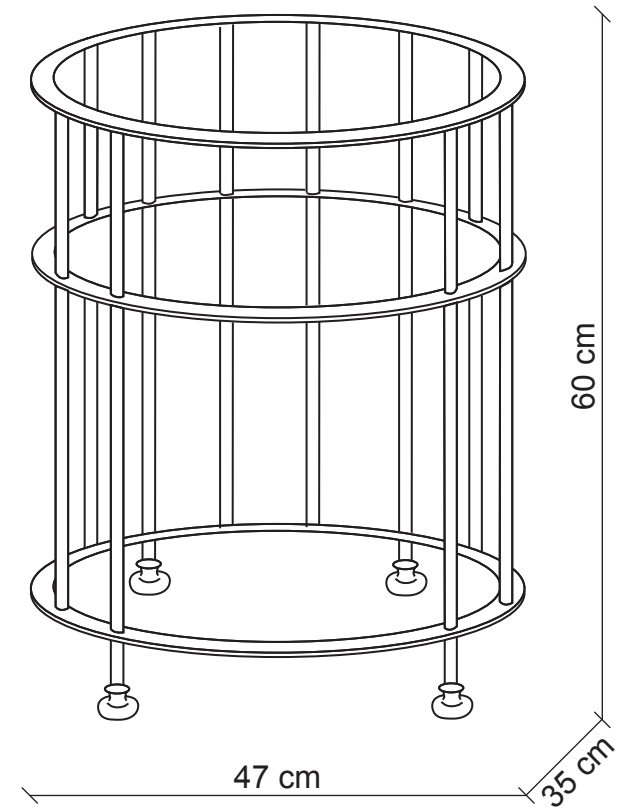

PATRIZIAGARGANTI

Firenze

BAGA XXI Century
LOVELY LIGHT

art. 2006

Bedside table

Finish: Gold leaf

Top: Crystal

m³ 0,24
Kg 11,1