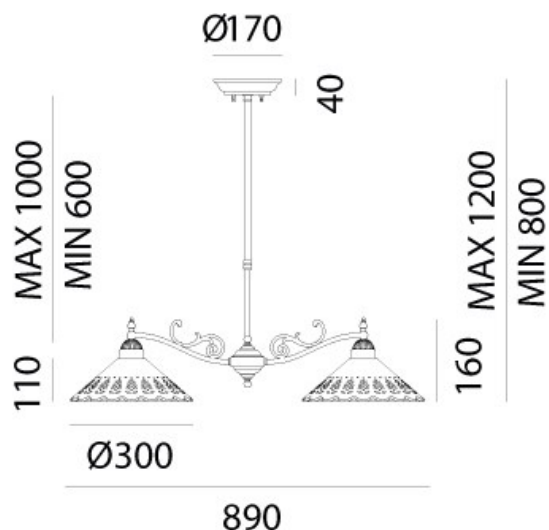

FIOR DI PIZZO – 065.10.OC IL FANALE

I ricami sapientemente traforati sulle preziose ceramiche di Bassano conferiscono un grande valore estetico alle lampade della collezione Fiori di Pizzo, emblemi di un classicismo rivisitato in chiave moderna. La ricercata lavorazione consente, in fase di illuminazione, la creazione di giochi di luce sulle pareti proiettando fiori e decori.

Tipologia: SOSPENSIONE

Type: PENDANT LIGHT

Ambiente / Environment
INDOOR

Materiale: OTTONE - CERAMICA
Material: BRASS - CERAMIC

Finitura / Colore: OTTONE - CERAMICA
Finishing / Color: BRASS - CERAMIC

Fonte luminosa – Lighting Source:
2xMax 46W E27

Voltaggio – Voltage
240V

Classe Energetica – Energetic Class
A++/E

PROTEZIONE IP – IP PROTECTION
IP20

PESO – WEIGHT
4Kg

Lampadina non inclusa
Light bulb not included