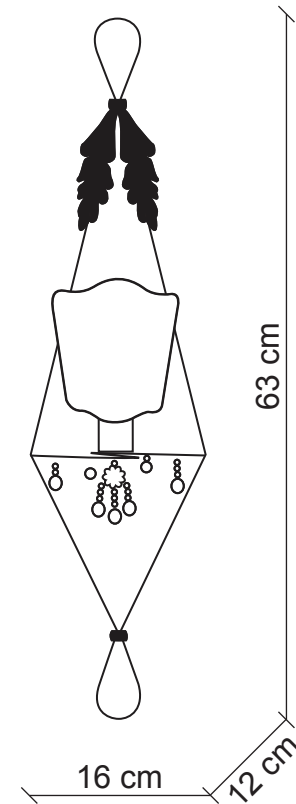

# PATRIZIAGARGANTI

Firenze

**BAGA** XXI Century  
LOVELY LIGHT

**art. 1004**

1 light Wall lamp

**Finish:** Gold leaf

**Lampshades:** Ivory fabric

**Accessories:** Clear crystals

m<sup>3</sup> 0,08  
Kg 0,9