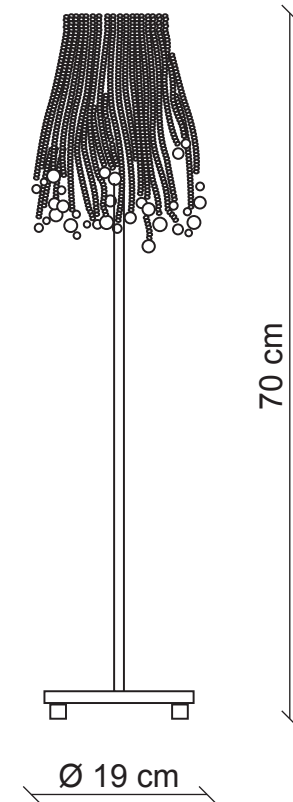

PATRIZIAGARGANTI

Firenze

BAGA Contemporary
LOVELY LIGHT

art. 2072

1 light Table lamp

Finish: Silver leaf

Lampshades: Clear crystals

m³ 0,17
Kg 2,2