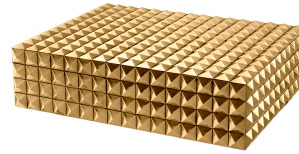

## SPECIFICATION SHEET

<b>Item no.</b>	110051
<b>Item description</b>	Box Vivienne gold finish L
<b>Category</b>	Accessories
<b>Type</b>	Boxes
<b>Country of origin</b>	India