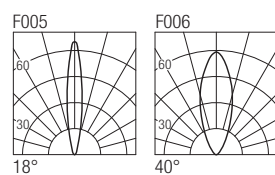

CCT/CRI/Flux

	350mA	500mA
2700K	267lm	384lm
3000K	279lm	400lm
4200K	309lm	462lm
6000K	342lm	495lm

Photometric diagrams

Dimensions - Dimensioni - Größe - Dimensiones

Optionals - Accessori - Accessoires  
Zubehör - Accesorios