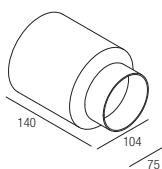

Optionals - Accessori - Accessoires
Zubehör - Accesorios

Recessing box
Controcassa
Boîtier d'encastrement
Eingießgehäuse
Caja de empotrar

CSXJ02