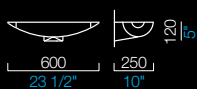

New Flu

Giusto Toso 1987/2003

6885

COLORI DISPONIBILI AVAILABLE COLORS

NN
nero
black

VP
verde perla
green pearl

BB
bianco
white