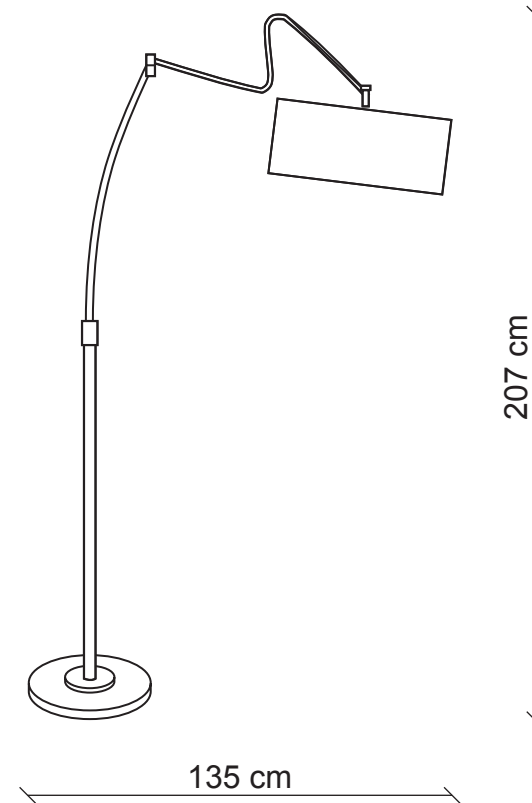

# PATRIZIAGARGANTI

Firenze

**BAGA** Progress  
LOVELY LIGHT

**art. 3414**

4 lights Floor lamp

**Finish:** Leaden and nickel

**Lampshades:** Black leather

m<sup>3</sup> 0,34  
m<sup>3</sup> 0,34  
Kg 20