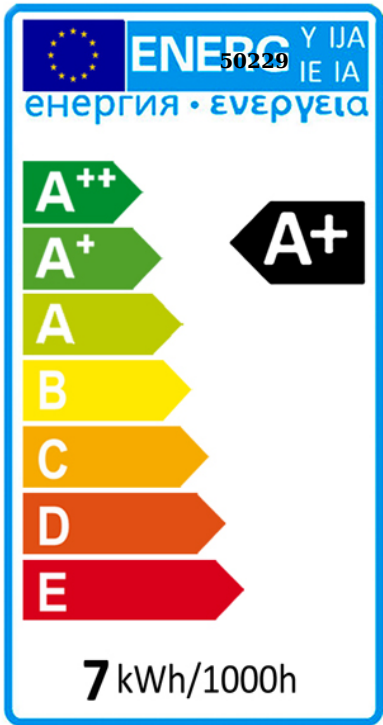

GU10

50229

Лампы

Лампа спот дихроичная LED ДИММИРУЕМАЯ
7W, тёплый свет эквивалентный лампе
накаливания 60W, 560 Lm, 3000 K, ширина
светового пучка 100°, цоколь GU10.

ОБЩАЯ ИНФОРМАЦИЯ

Каталог: i36 Puminación
Страница: 297
Код EAN: 8435435323240
Тип: Лампы
Коллекция: GU10

РАЗМЕРЫ

Размеры: \varnothing 5,0 \downarrow 5,9 cm
Вес: 0,1 Kg

РАЗМЕРЫ УПАКОВКИ

Вес: 0,1 Kg
Объём: 0,0000м³
Размеры: \leftrightarrow 28,0 \downarrow 16,0 \nearrow 28,0 cm

ТЕХНИЧЕСКИЕ ХАРАКТЕРИСТИКИ

максимальная мощность: 7W
Напряжение: 220 V
Частота сети: 50/60 Hz
Диммирование: YES
Цветовая температура: 3.000 K
Средний срок службы: 20.000 h
Коэффициент мощности: >0.7
CRI: >80

ENERGY Y IJA
IE IA
енергия • ενεργεια

A⁺⁺

A⁺

A

B

C

D

E