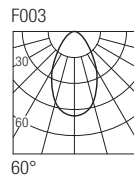

**Supply current**  
3x350mA

**Power**  
3x1W

**Series wiring**

**Dimensions**

**Photometric diagrams**

**Code construction**

ZC2 X 29

1 5  
White Black