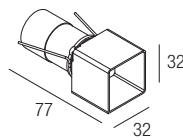

IP44 made in Italy

Revolutionäre trimless Einbauten: mit Durchmesser von nur 30 mm und einem äußerst einfachen und sauberen Befestigungssystem an der Schalung, bieten sie neue Möglichkeiten der Komposition, mit Einbauoptiken für einen verbesserten visuellen Komfort. Erhältlich in verschiedenen Strahlenbündeln eignen sie sich für Anwendungen, die von Lichtakzenten für Ausstellungselemente oder architektonische Details bis zur Allgemeinbeleuchtung reichen.

Trimless empotrados revolucionarios: con diámetros a partir de sólo 30 mm y un sistema de fijación al encofrado sumamente sencillo y limpio, ofrecen nuevas posibilidades de composición, con ópticas retrocedidas para brindar un elevado confort visual. Disponibles en múltiples aberturas de haz son ideales para aplicaciones puntuales para resaltar elementos de exposiciones o detalles arquitectónicos o bien para iluminación general.

**Supply current**  
3x350mA

**Power**  
3x1W

**Series wiring**

**Dimensions**

**Photometric diagrams**

**Code construction**

ZC2 X 29

1 5  
White Black