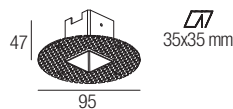

Code construction

ZC2 X 29

1 5
White Black

Optionals

ZQC002 ZQC002B
White Black

Plasterboard recessing frame