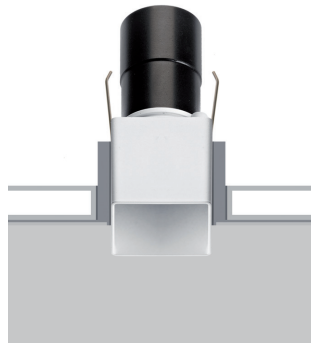

## ZERO Q RGB

Trimless RGB downlights

design Roberto Mantovani

Revolutionary trimless, recessed fixtures, with diameters starting from just 30mm and an extremely clean and simple fixing system, offer innovative compositional possibilities and recessed optics for high viewing comfort. Available in multiple beam angles and ideal for applications ranging from the accenting of display elements and architectural details to general lighting.

Incassi trimless rivoluzionari: con diametri che partono da soli 30mm ed un sistema di fissaggio alla cassaforma estremamente semplice e pulito, offrono inedite possibilità compositive, con ottiche arretrate per un elevato comfort visivo. Disponibili in molteplici aperture di fascio si prestano ad applicazioni che spaziano dall'accento di elementi espositivi o di dettagli architettonici all'illuminazione generale.

Des encastrables trimless révolutionnaires: avec des diamètres qui partent de 30 mm seulement et un système de fixation au coffrage extrêmement simple et propre, ils offrent des possibilités de composition inédites, avec des optiques en retrait pour un confort visuel élevé. Disponibles dans des ouvertures de faisceau multiples, ils se prêtent à des applications qui vont de la mise en valeur d'éléments d'exposition ou de détails architectoniques à l'éclairage général.

IP44 made in Italy

Revolutionäre trimless Einbauten: mit Durchmesser von nur 30 mm und einem äußerst einfachen und sauberen Befestigungssystem an der Schalung, bieten sie neue Möglichkeiten der Komposition, mit Einbauoptiken für einen verbesserten visuellen Komfort. Erhältlich in verschiedenen Strahlenbündeln eignen sie sich für Anwendungen, die von Lichtakzenten für Ausstellungselemente oder architektonische Details bis zur Allgemeinbeleuchtung reichen.