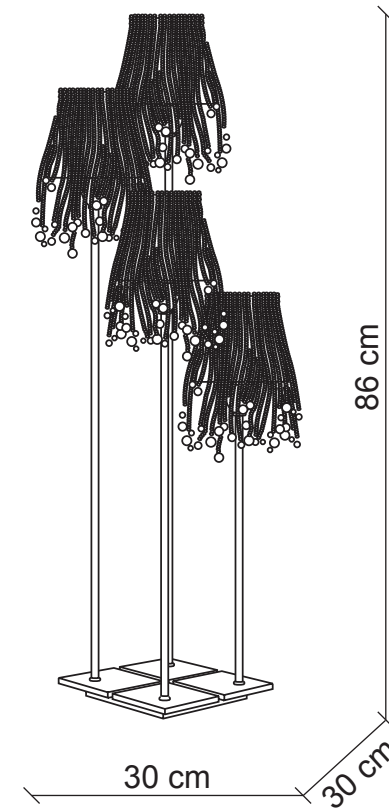

PATRIZIAGARGANTI

Firenze

BAGA Contemporary
LOVELY LIGHT

art. 2451/C

4 lights Table lamp

Finish: Silver leaf

Lampshades: Clear crystals

Ø 12x8
H. 11

4x
40W E14
not supplied

m³ 0,54
Kg 7,3