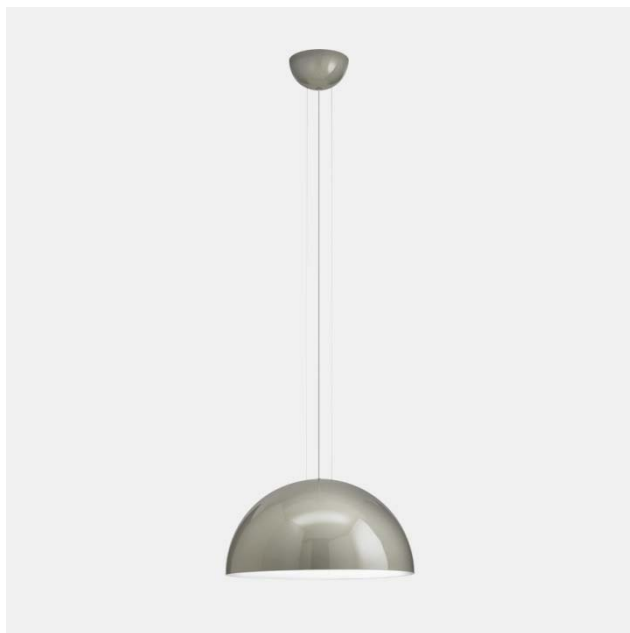

## SUNSET – U3P1 IL FANALE

Sunset reinterpreta in chiave moderna una delle tipologie più tradizionali degli apparecchi illuminanti, la mezza sfera. Prodotti decorativi caratterizzati da una forte presenza scenica, queste lampade dalla forte matericità sono arricchite da colori e finiture luminose e vibranti che le rendono simbolo di un design fresco e attuale. I contorni nitidi che caratterizzano la collezione, offrono prospettive di ampio respiro all'interno degli ambienti indoor nei quali le lampade Sunset vengono collocate.

Sunset, a decorative product with a strong scenic presence, has completely reinterpreted the traditional half sphere shape that is linked to the world of light fixtures in an innovative and contemporary way. These lamps are made of strong materials enriched by bright and vibrant colours and finishes. As a symbol of the fresh and current design, the sharp contours that characterize the collection offer a wide-range of perspectives within the indoor environment.

**Tipologia:** SOSPENSIONE

**Type:** PENDANT LIGHT

**Ambiente / Environment**  
INDOOR

**Materiale:** METALLO VERNICIATO  
**Material:** PAINTED METAL

**Finitura / Colore:** GRIGIO - BIANCO  
**Finishing / Color:** GREY - WHITE