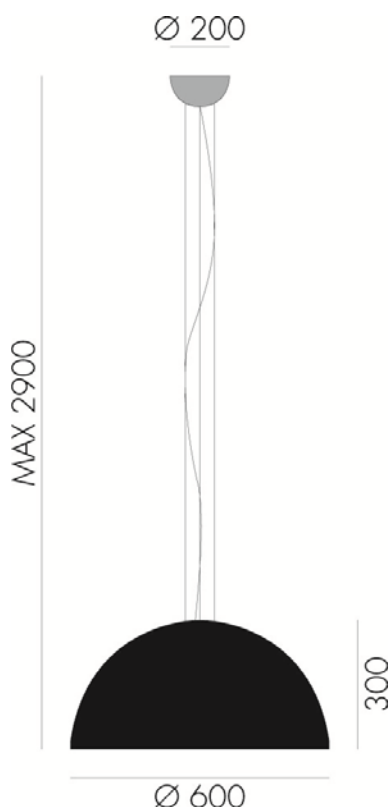

## SUNSET – U3P1 IL FANALE

Sunset reinterpreta in chiave moderna una delle tipologie più tradizionali degli apparecchi illuminanti, la mezza sfera. Prodotti decorativi caratterizzati da una forte presenza scenica, queste lampade dalla forte matericità sono arricchite da colori e finiture luminose e vibranti che le rendono simbolo di un design fresco e attuale. I contorni nitidi che caratterizzano la collezione, offrono prospettive di ampio respiro all'interno degli ambienti indoor nei quali le lampade Sunset vengono collocate.

Sunset, a decorative product with a strong scenic presence, has completely reinterpreted the traditional half sphere shape that is linked to the world of light fixtures in an innovative and contemporary way. These lamps are made of strong materials enriched by bright and vibrant colours and finishes. As a symbol of the fresh and current design, the sharp contours that characterize the collection offer a wide-range of perspectives within the indoor environment.

**Tipologia:** SOSPENSIONE

**Type:** PENDANT LIGHT

**Ambiente / Environment**  
INDOOR

**Materiale:** METALLO VERNICIATO  
**Material:** PAINTED METAL

**Finitura / Colore:** GRIGIO - BIANCO  
**Finishing / Color:** GREY - WHITE

**Fonte luminosa – Lighting Source:**  
1xMAX 77W E27

**Voltaggio – Voltage**  
240V

**Classe Energetica – Energetic Class**  
A++/E

**PROTEZIONE IP – IP PROTECTION**  
IP20

**PESO – WEIGHT**  
9Kg

Lampadina non inclusa  
Light bulb not included