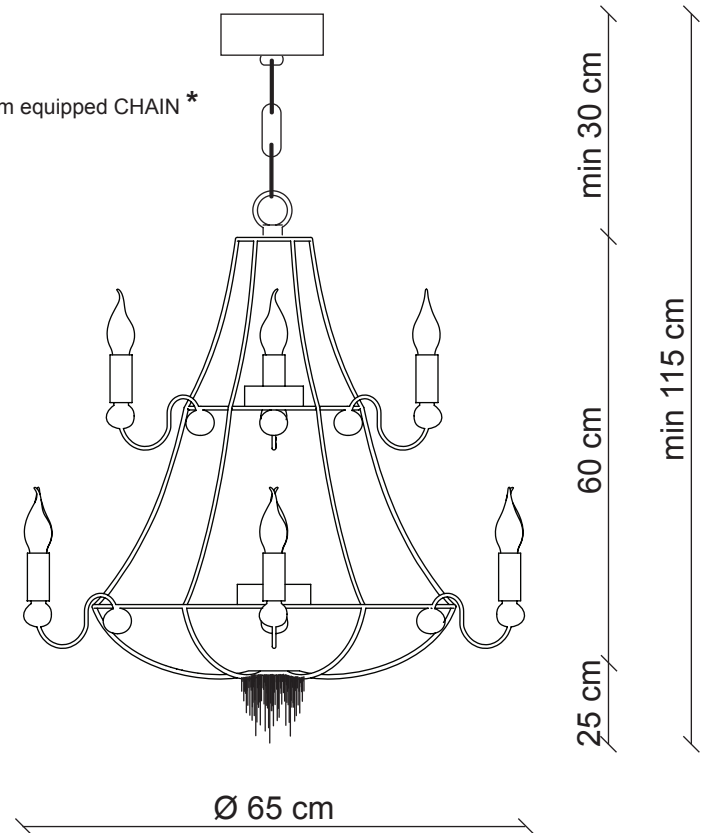

PATRIZIAGARGANTI

Firenze

The soul light

art. PG002 - Ontherocks collection

9 + 1 lights chandelier