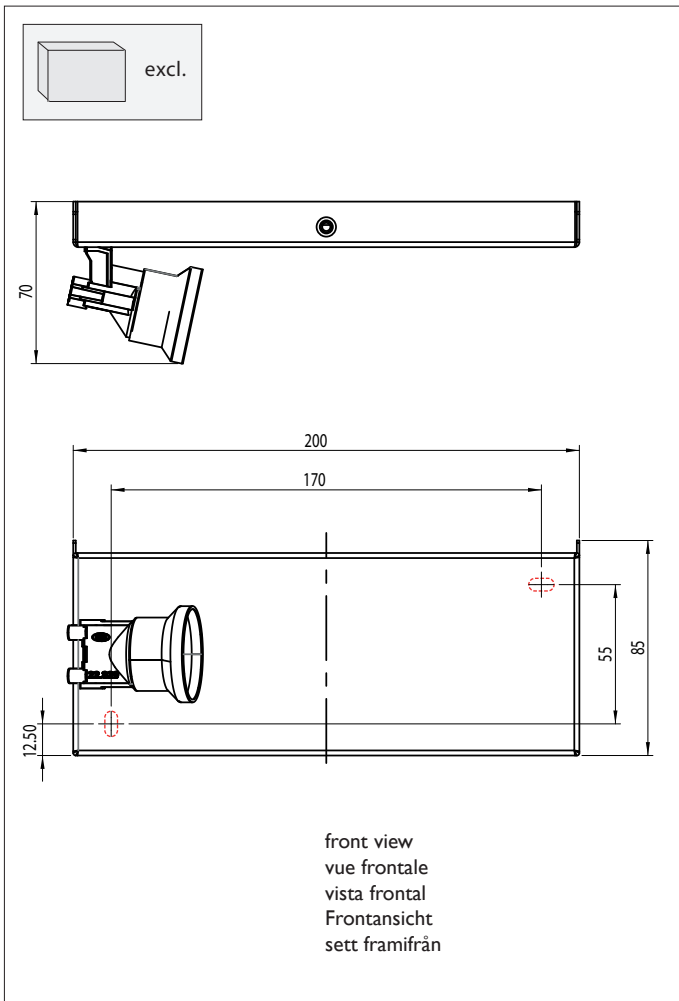

# 7097 Backplate 2

1 x 60w E27		excl.
----------------	--	-------

Zone	<b>3</b>
------	----------

x 24

Astro Lighting Ltd.  
G2 River Way, Harlow  
CM20 2DP, Great Britain

T: +44 (0) 1279 427001  
F: +44 (0) 1279 427002  
sales@astrolighting.co.uk  
www.astrolighting.co.uk

# Data Sheet Key

				
	Class 1	Classe 1	Schutzklasse 1	Classe 1
	Class 2	Classe 2	Schutzklasse 2	Classe 2
	Class 3	Classe 3	Schutzklasse 3	Classe 3
	Luminaire suitable for direct mounting on normally flammable surfaces	Apparecchio di illuminazione per installazione diretta su superfici infiammabili	Leuchte verwendbar für direkte Montage auf normalerweise feuergefährlichen Oberflächen	Luminaire montage sur surface en matériau inflammable autorisé
	No protection against water ingress	Nessuna protezione contro l'immersione in acqua	Kein Schutz vor eindringendem Wasser	Pas de protection contre la pénétration d'eau
	Splash-proof	Antispruzzo	Spritzwassergeschützt	Résistant aux éclaboussures
	Jet-proof	Antigetto	Strahlwassergeschützt	Résistant aux jets d'eau
	Weight of product in box	Poids du produit emballé	Gewicht der Ware im Karton	Peso di prodotto in scatola
	Dimmable	Dimmerabile	Dimmbar	Dimmable
	Touch dimmer	Touch dimmer	Touch dimmer	Touch dimmer
	Glass component	Component in vetro	Glas	Verre
	With on/off switch or pull cord	Con interruttore on/off o a tirante	mit An Ausschalter oder Zugband	avec interrupter on/off ou tirette
	Cut out size	foro di incasso	Ausschnittsmaß	Dimensions d'encastrement
	Magnification	Ingrandimento	Vergrößerung	Grossissement
	Fire-rated	Ignifugo	schwer entflammbar	résistant au feu
	Aluminium	Alluminio	Aluminium	Aluminium
	Ceramic	Ceramica	Crema	Céramique
	Fabric	Tissu	Stoff	Tessuto
	Glass	Vetro	Glas	Verre
	Plaster	Gesso	Gips	Plâtre
	Plastic	Plastique	Kunststoff	Plastica
	Stainless steel	Acciaio inox	Edelstahl	Acier Inoxydable
	Steel	Acier	Stahl	Acciaio
	Wood	Bois	Holz	Legno
	Zinc	Zinc	Zink	Zinco