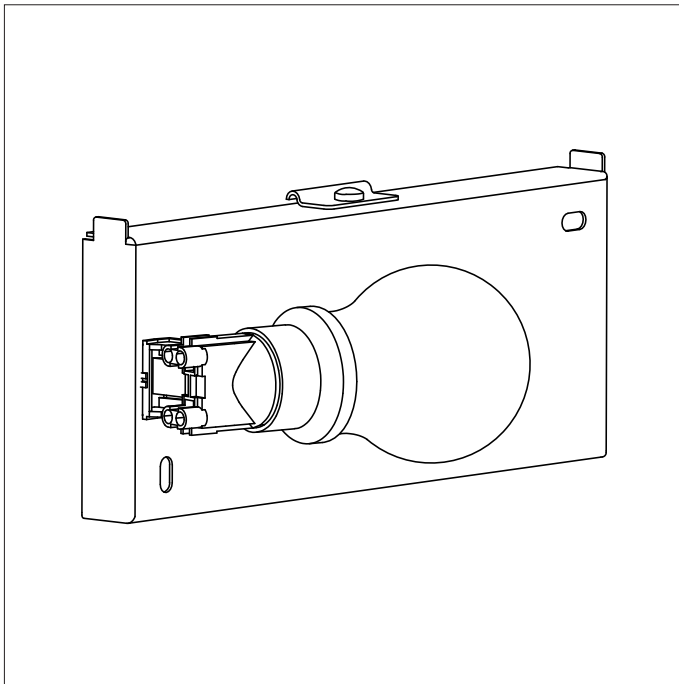

# 7097 Backplate 2

1 x 60w E27		excl.
----------------	--	-------

Zone	<b>3</b>
------	----------

x 24

Astro Lighting Ltd.  
G2 River Way, Harlow  
CM20 2DP, Great Britain

T: +44 (0) 1279 427001  
F: +44 (0) 1279 427002  
sales@astrolighting.co.uk  
www.astrolighting.co.uk

# Data Sheet Key

				
	Class 1	Classe 1	Schutzklasse 1	Classe 1
	Class 2	Classe 2	Schutzklasse 2	Classe 2
	Class 3	Classe 3	Schutzklasse 3	Classe 3
	Luminaire suitable for direct mounting on normally flammable surfaces	Apparecchio di illuminazione per installazione diretta su superfici infiammabili	Leuchte verwendbar für direkte Montage auf normalerweise feuergefährlichen Oberflächen	Luminaire montage sur surface en matériau inflammable autorisé
	No protection against water ingress	Nessuna protezione contro l'immersione in acqua	Kein Schutz vor eindringendem Wasser	Pas de protection contre la pénétration d'eau
	Splash-proof	Antispruzzo	Spritzwassergeschützt	Résistant aux éclaboussures
	Jet-proof	Antigetto	Strahlwassergeschützt	Résistant aux jets d'eau
	Weight of product in box	Poids du produit emballé	Gewicht der Ware im Karton	Peso di prodotto in scatola
	Dimmable	Dimmerabile	Dimmbar	Dimmable
	Touch dimmer	Touch dimmer	Touch dimmer	Touch dimmer
	Glass component	Component in vetro	Glas	Verre
	With on/off switch or pull cord	Con interruttore on/off o a tirante	mit An Ausschalter oder Zugband	avec interrupter on/off ou tirette
	Cut out size	foro di incasso	Ausschnittsmaß	Dimensions d'encastrement
	Magnification	Ingrandimento	Vergrößerung	Grossissement
	Fire-rated	Ignifugo	schwer entflammbar	résistant au feu
	Aluminium	Alluminio	Aluminium	Aluminium
	Ceramic	Ceramica	Crema	Céramique
	Fabric	Tissu	Stoff	Tessuto
	Glass	Vetro	Glas	Verre
	Plaster	Gesso	Gips	Plâtre
	Plastic	Plastique	Kunststoff	Plastica
	Stainless steel	Acciaio inox	Edelstahl	Acier Inoxydable
	Steel	Acier	Stahl	Acciaio
	Wood	Bois	Holz	Legno
	Zinc	Zinc	Zink	Zinco