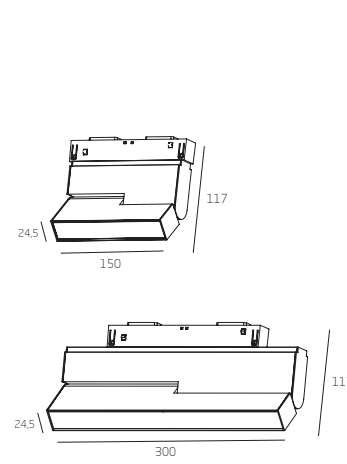

Наименование	Мощность	Световой поток	Длина (L) мм
Mag.Line.25.150	6Вт	720 лм	154
Mag.Line.25.300	12Вт	1440 лм	304
Mag.Line.25.450	18Вт	2160 лм	454
Mag.Line.25.600	24Вт	2880 лм	604

Наименование	Мощность	Световой поток	Длина (L) мм
Mag.Line.Focus.25x6	6Вт	720 лм	124
Mag.Line.Focus.25x12	12Вт	1440 лм	244
Mag.Line.Focus.25x18	18Вт	2160 лм	364
Mag.Line.Focus.25x24	24Вт	2880 лм	484
Mag.Line.Focus.25x30	30Вт	3600 лм	604
Mag.Line.Focus.25x6 DIM DALI	6Вт	720 лм	124
Mag.Line.Focus.25x12 DIM DALI	12Вт	1440 лм	244

Наименование	Мощность	Световой поток	Длина (L) мм
Mag.Sense.25.150	6Вт	720 лм	154
Mag.Sense.25.300	12Вт	1440 лм	304

Наименование	Мощность	Световой поток	Длина (L) мм
Mag.Sense.Focus.25x6	6Вт	720 лм	124
Mag.Sense.Focus.25x12	12Вт	1440 лм	244
Mag.Sense.Focus.25x18	18Вт	2160 лм	364
Mag.Sense.Focus.25x6 DIM DALI	6Вт	720 лм	124
Mag.Sense.Focus.25x12 DIM DALI	12Вт	1440 лм	244