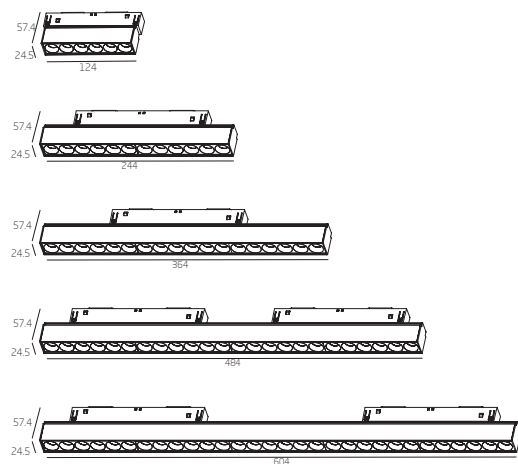

Наименование	Мощность	Световой поток	Длина (L) мм
Mag.Line.25.150	6Вт	720 лм	154
Mag.Line.25.300	12Вт	1440 лм	304
Mag.Line.25.450	18Вт	2160 лм	454
Mag.Line.25.600	24Вт	2880 лм	604

Наименование	Мощность	Световой поток	Длина (L) мм
Mag.Line.Focus.25x6	6Вт	720 лм	124
Mag.Line.Focus.25x12	12Вт	1440 лм	244
Mag.Line.Focus.25x18	18Вт	2160 лм	364
Mag.Line.Focus.25x24	24Вт	2880 лм	484
Mag.Line.Focus.25x30	30Вт	3600 лм	604
Mag.Line.Focus.25x6 DIM DALI	6Вт	720 лм	124
Mag.Line.Focus.25x12 DIM DALI	12Вт	1440 лм	244

Наименование	Мощность	Световой поток	Длина (L) мм
Mag.Sense.25.150	6Вт	720 лм	154
Mag.Sense.25.300	12Вт	1440 лм	304

Наименование	Мощность	Световой поток	Длина (L) мм
Mag.Sense.Focus.25x6	6Вт	720 лм	124
Mag.Sense.Focus.25x12	12Вт	1440 лм	244
Mag.Sense.Focus.25x18	18Вт	2160 лм	364
Mag.Sense.Focus.25x6 DIM DALI	6Вт	720 лм	124
Mag.Sense.Focus.25x12 DIM DALI	12Вт	1440 лм	244