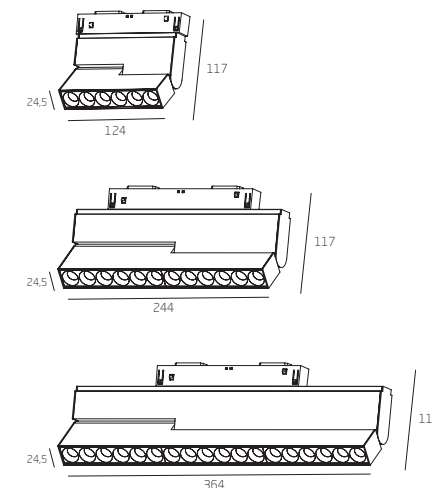

Наименование	Мощность	Световой поток	Длина (L) мм
Mag.Line.25.150	6Вт	720 лм	154
Mag.Line.25.300	12Вт	1440 лм	304
Mag.Line.25.450	18Вт	2160 лм	454
Mag.Line.25.600	24Вт	2880 лм	604

Наименование	Мощность	Световой поток	Длина (L) мм
Mag.Line.Focus.25x6	6Вт	720 лм	124
Mag.Line.Focus.25x12	12Вт	1440 лм	244
Mag.Line.Focus.25x18	18Вт	2160 лм	364
Mag.Line.Focus.25x24	24Вт	2880 лм	484
Mag.Line.Focus.25x30	30Вт	3600 лм	604
Mag.Line.Focus.25x6 DIM DALI	6Вт	720 лм	124
Mag.Line.Focus.25x12 DIM DALI	12Вт	1440 лм	244

Наименование	Мощность	Световой поток	Длина (L) мм
Mag.Sense.25.150	6Вт	720 лм	154
Mag.Sense.25.300	12Вт	1440 лм	304

Наименование	Мощность	Световой поток	Длина (L) мм
Mag.Sense.Focus.25x6	6Вт	720 лм	124
Mag.Sense.Focus.25x12	12Вт	1440 лм	244
Mag.Sense.Focus.25x18	18Вт	2160 лм	364
Mag.Sense.Focus.25x6 DIM DALI	6Вт	720 лм	124
Mag.Sense.Focus.25x12 DIM DALI	12Вт	1440 лм	244