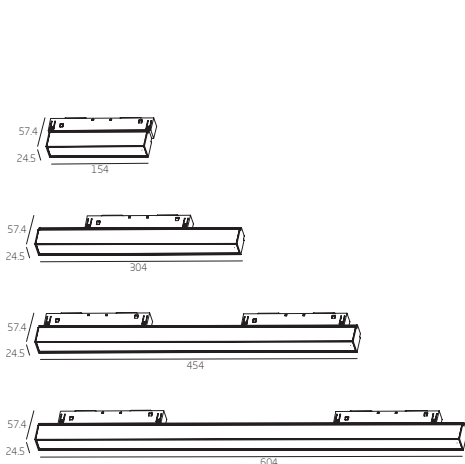

Наименование	Мощность	Световой поток	Длина (L) мм
Mag.Line.25.150	6Вт	720 лм	154
Mag.Line.25.300	12Вт	1440 лм	304
Mag.Line.25.450	18Вт	2160 лм	454
Mag.Line.25.600	24Вт	2880 лм	604

Наименование	Мощность	Световой поток	Длина (L) мм
Mag.Line.Focus.25x6	6Вт	720 лм	124
Mag.Line.Focus.25x12	12Вт	1440 лм	244
Mag.Line.Focus.25x18	18Вт	2160 лм	364
Mag.Line.Focus.25x24	24Вт	2880 лм	484
Mag.Line.Focus.25x30	30Вт	3600 лм	604
Mag.Line.Focus.25x6 DIM DALI	6Вт	720 лм	124
Mag.Line.Focus.25x12 DIM DALI	12Вт	1440 лм	244

Наименование	Мощность	Световой поток	Длина (L) мм
Mag.Sense.25.150	6Вт	720 лм	154
Mag.Sense.25.300	12Вт	1440 лм	304

Наименование	Мощность	Световой поток	Длина (L) мм
Mag.Sense.Focus.25x6	6Вт	720 лм	124
Mag.Sense.Focus.25x12	12Вт	1440 лм	244
Mag.Sense.Focus.25x18	18Вт	2160 лм	364
Mag.Sense.Focus.25x6 DIM DALI	6Вт	720 лм	124
Mag.Sense.Focus.25x12 DIM DALI	12Вт	1440 лм	244