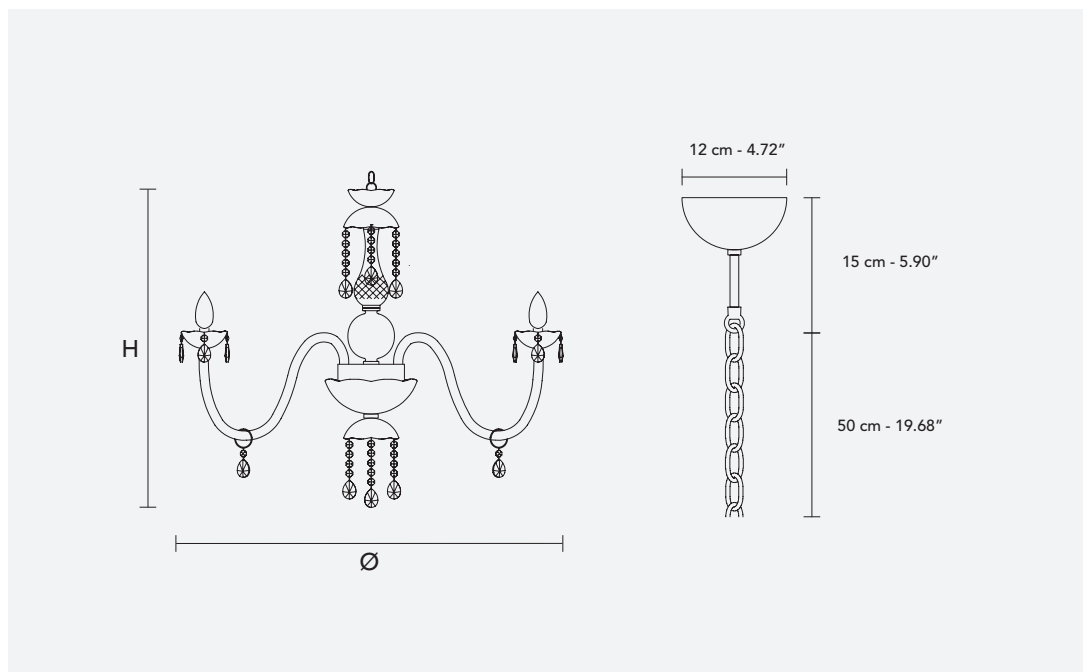

MILORD 5

Design by: Studio Stile Masiero

MASIERO

La struttura a braccia di vetro, è decorata da pendagli in cristallo.

Solid coloured or transparent crystal pendants enrich coloured glass arm frames.

Struktur aus Glasarmen, mit Kristallpendel.

La structure à branches en verre est décorée par des pendeloques en cristal.

Каркас со стеклянными рожками, украшен хрустальными подвесами.

CE UL*

H 65 cm / 23.35"

Ø 60 cm / 23.40"

5×E14×40 W max

USA 5×E12×40 W max
(not included)

Paralumi/shades ORGANZA
INCLUSI/INCLUDED