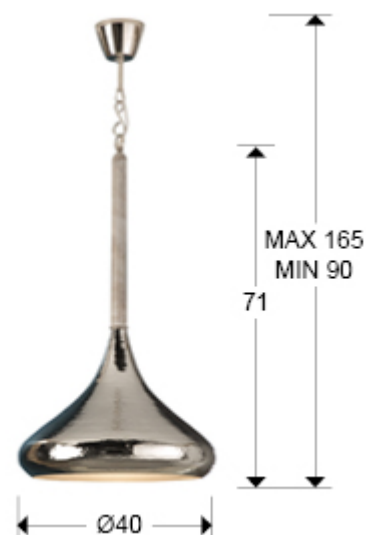

Ishara

535190

Люстры

Подвесной светильник из металла с чеканной поверхностью, покрытие "никель" и "состаренное дерево с белой патиной", с регулируемой высотой, 1 E27.

·This item includes 1 E27 LED 10W

ОБЩАЯ ИНФОРМАЦИЯ

Каталог: i29 Puminación
Страница: 204
Код EAN: 8435435311858
Тип: Люстры
Коллекция: Ishara

РАЗМЕРЫ

Размеры: Ø 40,0 ↑ 71,0 cm
Высота в собранном виде: 90,0/ максимальная 165,0 cm
Вес: 2,0 Kg

РАЗМЕРЫ УПАКОВКИ

Вес: 3,3 Kg
Объем: 0,0700м³
Размеры: ↔ 44,0 ↓ 36,0 ↗ 44,0 cm

ЛАМПА

ТЕХНИЧЕСКИЕ ХАРАКТЕРИСТИКИ

Класс энергоэффективности: A+
Класс электробезопасности: Class 1
максимальная мощность: 60W
Напряжение: 110/220 V
Частота сети: 50/60 Hz

ДОПОЛНИТЕЛЬНАЯ ИНФОРМАЦИЯ

Материал: Metal and wood
Покрытие: Nickel, hammered, white patina
Цвет кабеля: White