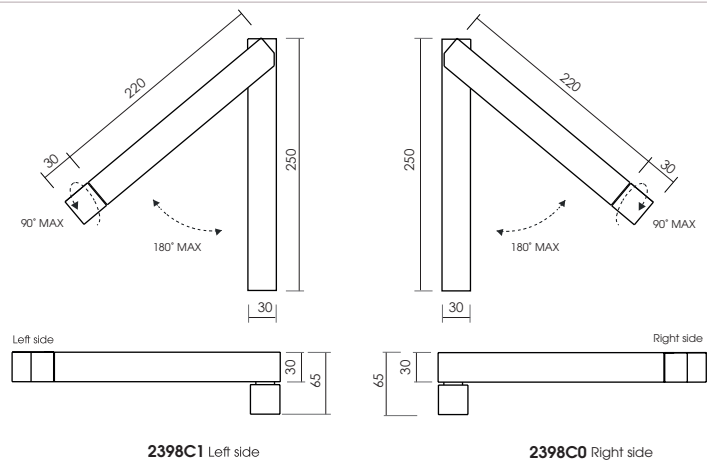

Bed side reading lamp single emission with adjustable steel body.

Lampada da parete ad emissione singola con corpo in acciaio orientabile.

Left side

LIGHT SOURCE | FONTE LUMINOSA

5W LED • Vin 220/240V 50/60Hz

DIMENSIONS | DIMENSIONI

FINISHES | FINITURE

Body | Corpo

**BR**  
Brushed champagne  
Champagne spazzolato

**XX**  
Custom colour on request  
Colore personalizzato su richiesta

Light color | Colore luce

**.00**  
3000K