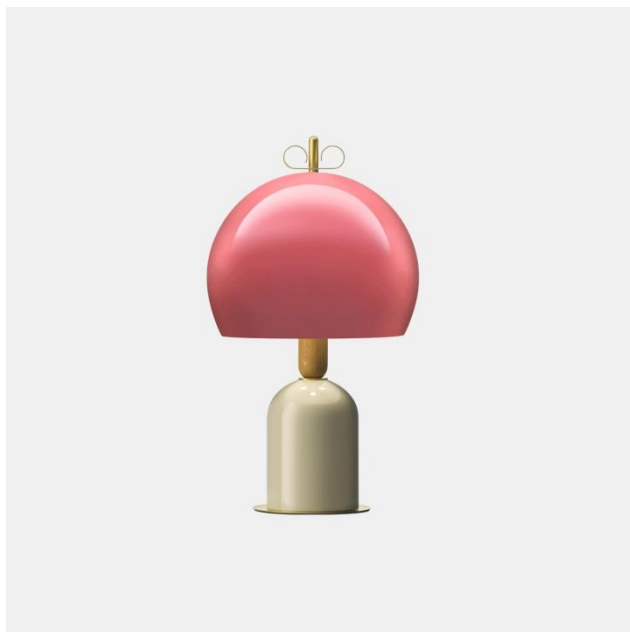

## BON TON – N4B3EO CRISTINA CELESTINO

All'interno di questo scenario progettuale forme semplici e materiali diversi vengono sovrapposti a disegnare lampade intese come pezzi di gioielleria sospesi. I volumi elementari sovrapposti lungo il cavo creano micro architetture in foggia di pendenti. La composizione si chiude all'estremità con un ricciolo a farfalla, elemento emblematico del prodotto.

These lamps are designed in simple forms and with different materials that shape them into dangling pieces of jewelry. The basic parts along the cord create mini pendant shapes. To recall the initial design, the composition is then closed at the end with a butterfly swirl, emblem of Bon Ton.

**Tipologia:** TAVOLO  
**Type:** TABLE LIGHT

**Ambiente / Environment**  
INDOOR

**Materiale:** ALLUMINIO VERNICIATO  
**Material:** PAINTED ALUMINIUM

**Finitura / Colore:** OTTONE - ROSA ANTICO  
**Finishing / Color:** BRASS - ANTIQUE PINK