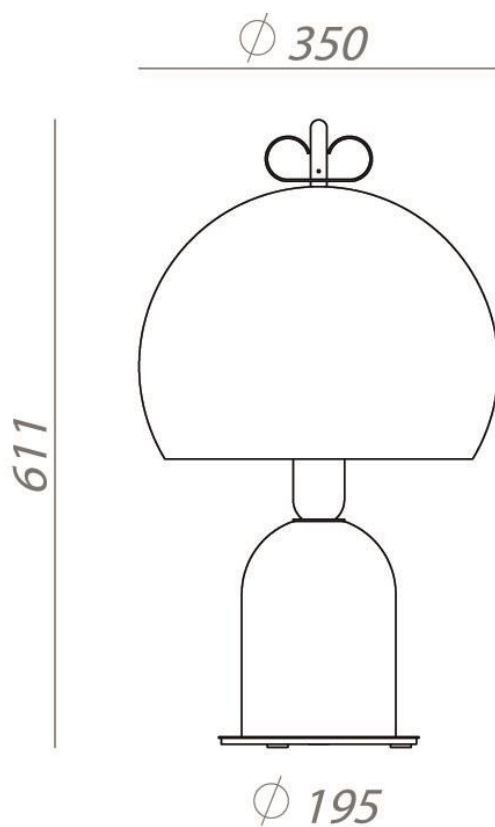

## BON TON – N4B3EO CRISTINA CELESTINO

All'interno di questo scenario progettuale forme semplici e materiali diversi vengono sovrapposti a disegnare lampade intese come pezzi di gioielleria sospesi. I volumi elementari sovrapposti lungo il cavo creano micro architetture in foggia di pendenti. La composizione si chiude all'estremità con un ricciolo a farfalla, elemento emblematico del prodotto.

**Tipologia:** TAVOLO  
**Type:** TABLE LIGHT

**Ambiente / Environment**  
INDOOR

**Materiale:** ALLUMINIO VERNICIATO  
**Material:** PAINTED ALUMINIUM

**Finitura / Colore:** OTTONE - ROSA ANTICO  
**Finishing / Color:** BRASS - ANTIQUE PINK

**Fonte luminosa – Lighting Source:**  
3xMAX 30W E14

**Voltaggio – Voltage**  
240V

**Classe Energetica – Energetic Class**  
A++/E

**PROTEZIONE IP – IP PROTECTION**  
IP20

**PESO – WEIGHT**  
7,5 Kg

Lampadina non inclusa  
Light bulb not included