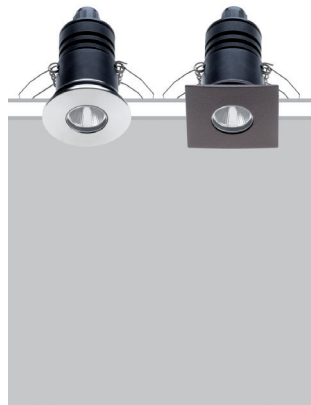

## LOTUS 6 EVO

IP rated downlights

design Roberto Mantovani

IP67 recessed luminaires of the utmost build quality, the extremely small dimensions are paired with a high luminous flux. With a body in thick anodised aluminium, it comes in versions with the front in AISI316L stainless steel and anodised and powder-coated aluminium. Extra-clear tempered glass, ATEX cable gland and neoprene cable. Equipped with COB Fidelity, it is designed for a CRI98 and R9 93. The range of accessories includes the glare filter for maximum visual comfort.

Incassi IP67 di altissima qualità costruttiva, con dimensioni estremamente contenute ed elevati flussi luminosi. Corpo in alluminio anodizzato a spessore, versioni con frontale in acciaio INOX AISI316L e in alluminio anodizzato e verniciato a polveri. Vetro extrachiaro temprato, pressacavo ATEX, cavo in neoprene. Equipaggiati con COB Fidelity si connota per un CRI98 e R9 93. Disponibile tra gli accessori il filtro antiabbagliamento per il massimo comfort visivo.

Appareils encastrables IP67 de très haute qualité d'exécution, de dimensions extrêmement limitées et à flux lumineux élevés. Corps en aluminium anodisé épais, versions avec façade en acier INOX AISI316L et en aluminium anodisé et revêtu de peinture en poudre. Verre extra-clair trempé, presse-étoupe ATEX, câble en néoprène. Équipés de COB Fidelity, ils se caractérisent par un IRC98 et R9 93. Disponibilité dans les accessoires du filtre anti-éblouissement pour le plus grand confort visuel.

IP67-Einbauten von höchster Bauqualität, mit extrem kleinen Abmessungen und hohen Lichtströmen. DICKES Gehäuse aus eloxiertem Aluminium, Versionen mit Edelstahl AISI316L und pulverbeschichteter eloxierter Aluminiumfront. Extra-klares gehärtetes Glas, ATEX-Kabelverschraubung, Neoprenkabel. Ausgestattet mit COB Fidelity zeichnet er sich durch einen CRI98 und R9 93 aus. Für maximalen Sehkomfort ist ein Blendfilter als Zubehör erhältlich.