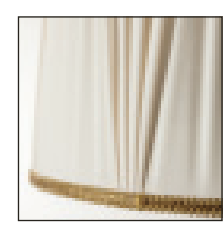

TAVOLO TABLE

32142

1 x E27 46W

COMODINO BEDSIDE

32143

1 x E14 30W

oro antico 122  
antique gold 122

avorio plissé con cannoni 002  
ivory pleated with "cannoni" 002