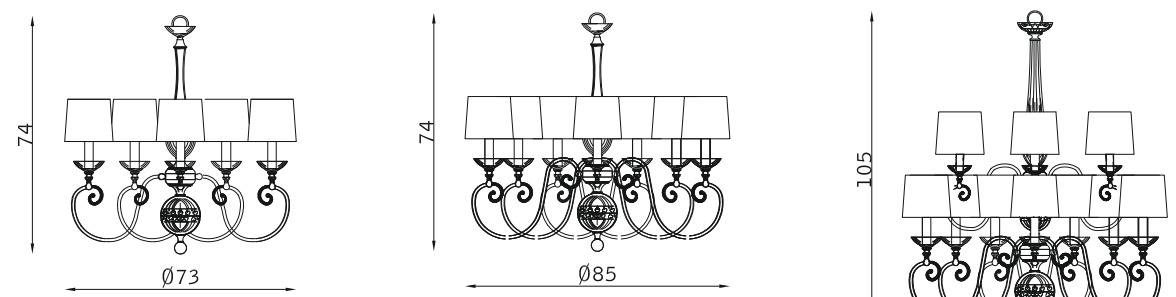

# Libellula

PARETE WALL

32146

1 x E14 30W

32145

2 x E14 30W

SOSPENSIONE PENDANT

32140

5 x E14 30W

32139

8 x E14 30W

32141

12 x E14 30W

TERRA FLOOR

32144

1 x E27 77W

TAVOLO TABLE

32142

1 x E27 46W

COMODINO BEDSIDE

32143

1 x E14 30W

oro antico 122  
antique gold 122

avorio plissé con cannoni 002  
ivory pleated with "cannoni" 002