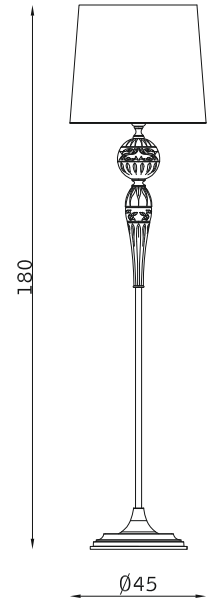

# Libellula

PARETE WALL

32146

1 x E14 30W

32145

2 x E14 30W

SOSPENSIONE PENDANT

32140

5 x E14 30W

32139

8 x E14 30W

32141

12 x E14 30W

TERRA FLOOR

32144

1 x E27 77W

TAVOLO TABLE

32142

1 x E27 46W

COMODINO BEDSIDE

32143

1 x E14 30W

oro antico 122  
antique gold 122

avorio plissé con cannoni 002  
ivory pleated with "cannoni" 002