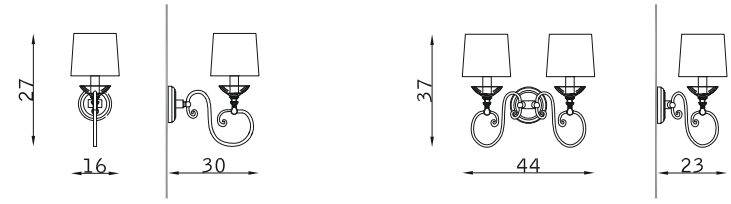

# Libellula

PARETE WALL

32146

1 x E14 30W

32145

2 x E14 30W

SOSPENSIONE PENDANT

32140