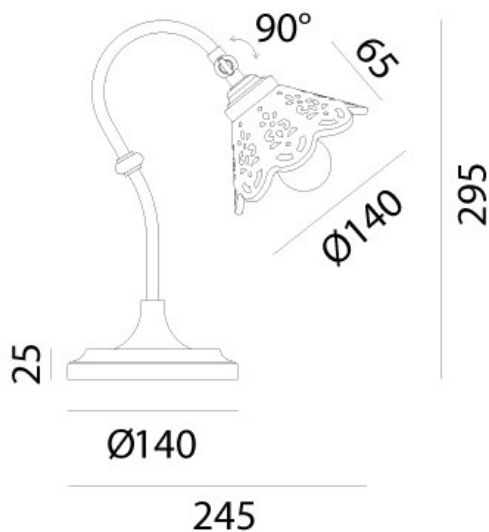

FIOR DI PIZZO – 065.52.OC IL FANALE

I ricami sapientemente traforati sulle preziose ceramiche di Bassano conferiscono un grande valore estetico alle lampade della collezione Fiori di Pizzo, emblemi di un classicismo rivisitato in chiave moderna. La ricercata lavorazione consente, in fase di illuminazione, la creazione di giochi di luce sulle pareti proiettando fiori e decori.

Tipologia: TAVOLO

Type: TABLE LIGHT

Ambiente / Environment
INDOOR

Materiale: OTTONE - CERAMICA
Material: BRASS - CERAMIC

Finitura / Colore: OTTONE - CERAMICA
Finishing / Color: BRASS - CERAMIC

Fonte luminosa – Lighting Souce:
1xMax 46W E14