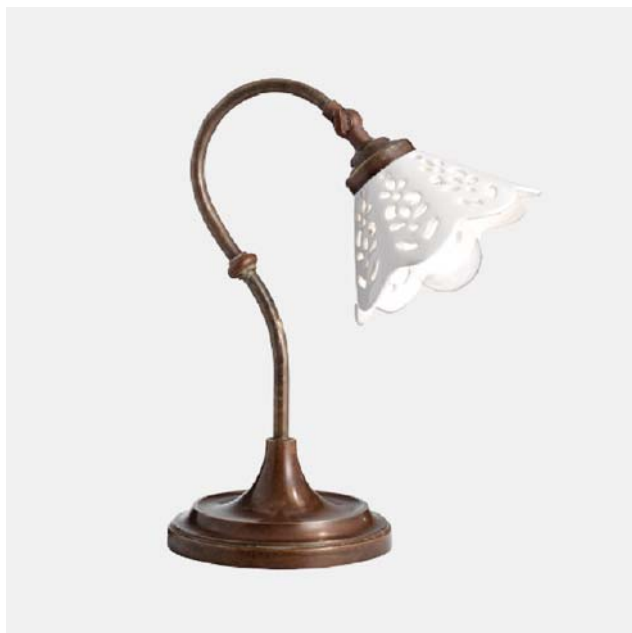

FIOR DI PIZZO – 065.52.OC IL FANALE

I ricami sapientemente traforati sulle preziose ceramiche di Bassano conferiscono un grande valore estetico alle lampade della collezione Fiori di Pizzo, emblemi di un classicismo rivisitato in chiave moderna. La ricercata lavorazione consente, in fase di illuminazione, la creazione di giochi di luce sulle pareti proiettando fiori e decori.

The embroideries expertly drilled on precious ceramics of Bassano give a great aesthetic value to the lamps of the Fiori di Pizzo collection, a symbol of a modern reinterpretation of classicism. The sophisticated processing allows, in stage of illumination, the creation of the play of light on the walls projecting flowers and decorations.

Tipologia: TAVOLO

Type: TABLE LIGHT

Ambiente / Environment
INDOOR

Materiale: OTTONE - CERAMICA
Material: BRASS - CERAMIC

Finitura / Colore: OTTONE - CERAMICA
Finishing / Color: BRASS - CERAMIC

Fonte luminosa – Lighting Souce:
1xMax 46W E14