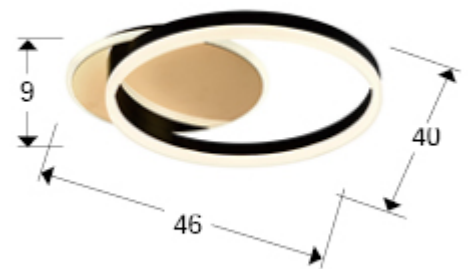

Oriel 226387

Потолочные светильники

Ceiling lamp in steel, gold finish and aluminium finished in matt black. Opal acrylic diffuser. 38W LED. 1400 lm. 3000 K.

Рекомендуемое изделие

ОБЩАЯ ИНФОРМАЦИЯ

Каталог: i39 Iluminación
Страница: 61
Код EAN: 8435435333409
Тип: Потолочные светильники
Коллекция: Oriel

РАЗМЕРЫ

Размеры: ↔ 46,0 ↓ 9,0 ↗ 40,0 cm
Вес: 2,3 Kg

РАЗМЕРЫ УПАКОВКИ

Вес: 3,9 Kg
Объём: 0,0280м³
Размеры: ↔ 46,0 ↓ 12,0 ↗ 51,0 cm

ТЕХНИЧЕСКИЕ ХАРАКТЕРИСТИКИ

Класс электробезопасности: Class 1
максимальная мощность: 38W
Напряжение: 180/240 V
Частота сети: 50/60 Hz
Цветовая температура: 3.000 K
Средний срок службы: 20.000 h
Коэффициент мощности: >0.95
CRI: >80