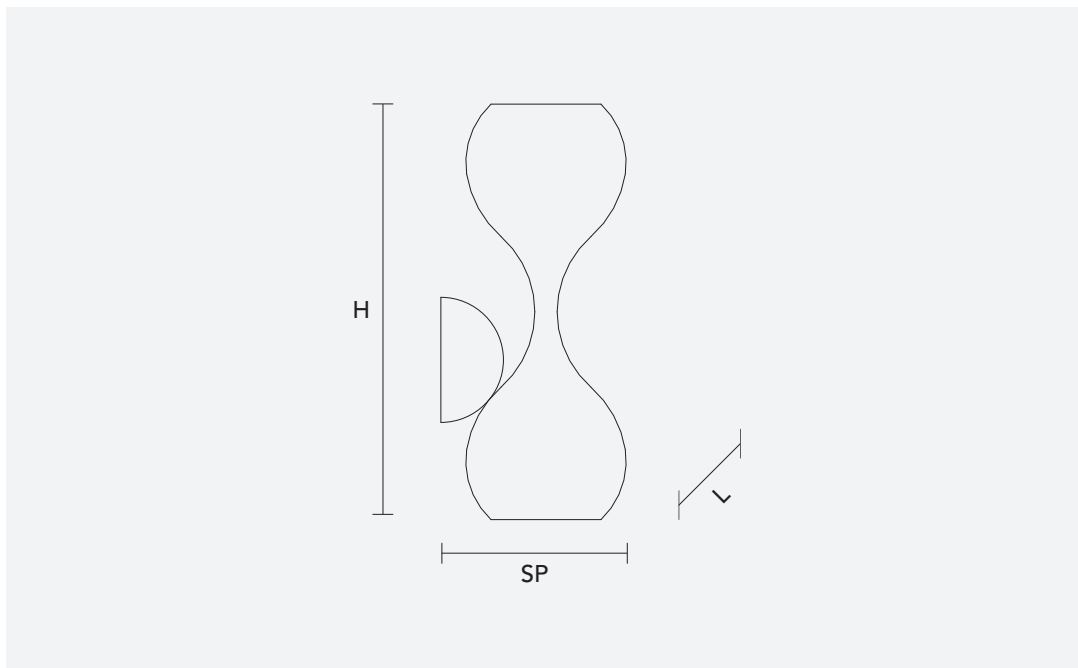

F01

F02

WH

PR-S

BK-S

BEI-M

BRO-M

CLA-M

CON-M