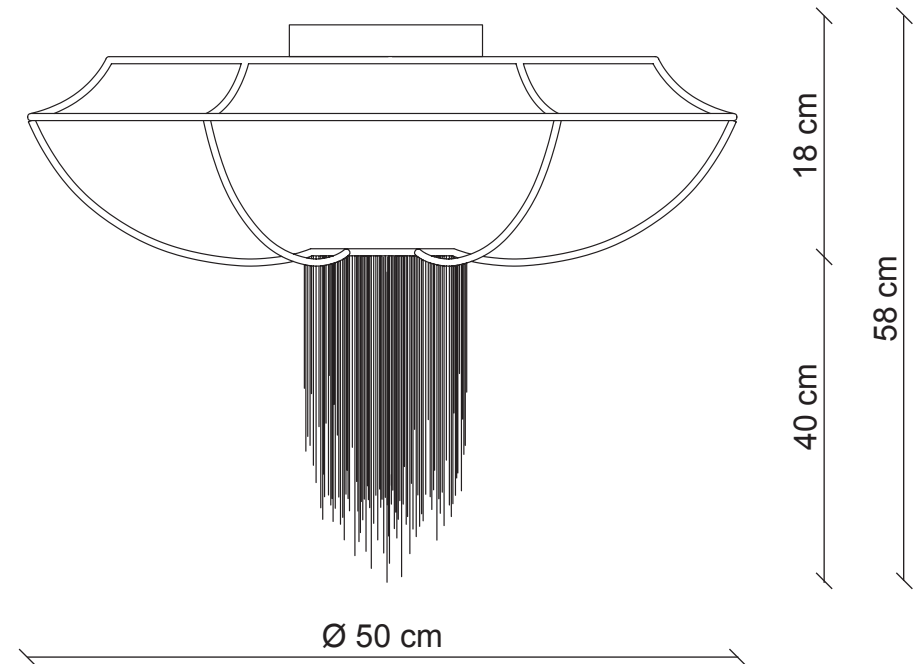

PATRIZIAGARGANTI

Firenze

The soul light

Burlesque Collection

6 lights ceiling lamp

Metals / crystals matching

Finish structure	polished white	polished black	champagne	champagne	champagne	champagne
Versions lampshades crystals	white & clear	black & clear	amethyst & clear	smoke & clear	green & clear	red & clear
Item	PG142	PG143	PG144	PG145	PG146	PG147

 6x
40W E14
not supplied

Kg 10
m³ 0,19