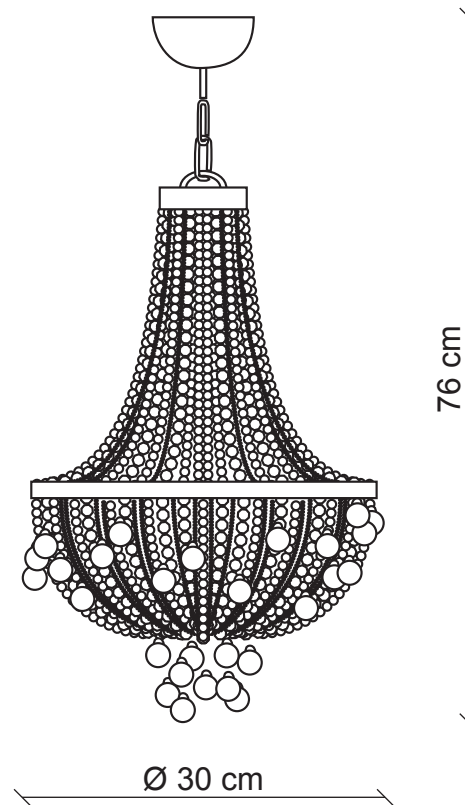

# PATRIZIAGARGANTI

Firenze

**BAGA** Progress  
LOVELY LIGHT

**art. 3171**

3 lights Chandelier

**Finish:** Silver leaf

**Accessories:** Clear, black and amethyst  
mélange crystals

3x  
40W E14  
not supplied

m<sup>3</sup> 0,09  
Kg 5,5