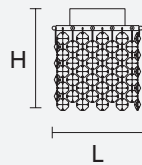

# MASIERO

Lampada con montatura in metallo cromato, pendagli in cristallo colorato

Chrome plated frame, coloured crystal pendants.

Leuchte mit Metallfassung  
Ausführung chrom, farbigen  
Kristallpendel.

Lampe avec monture en métal  
chromé, pendeloques en cristal.

Лампа с хромированным  
металлическим каркасом  
с цветными хрустальными  
подвесами

H 12 cm / 4.73"  
L 10x10 cm / 3.95x3.95"

 1xG9x40 W max