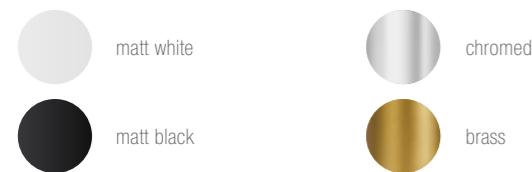

Y1

Y1 è un proiettore cilindrico per ambienti interni, adatto per installazioni a soffitto o parete, con dimensioni molto ridotte per un minimo impatto visivo della sorgente.

Ha finitura di serie bianca, nera opaca, brass e cromo e lenti intercambiabili.

Y1 è dotato di un sistema di braccio orientabile a 360°, dagli snodi invisibili. Ha un output luminoso in grado di valorizzare gli ambienti con linearità ed eleganza e, grazie alla sorgente retrocessa, garantisce la riduzione dell'abbagliamento, per il massimo comfort visivo.

Y1 is a cylindrical projector for indoor environments, suitable for ceiling or wall installations, with small dimensions for minimum visual impact of the light source.

It is produced with a white, black or brass and chromed finishings with interchangeable optics.

finishing

WH	white
BL	black
CP	chromed
BR	brass

1112_4 S _E_ WD

light colour

27	2700K
30	3000K
40	4000K

lens

22	22°
50	50°

finishing