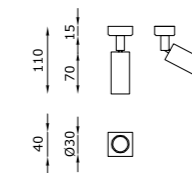

B

CODE COMPOSITION

1111_4 S _E_ ND

light colour

27	2700K
30	3000K
40	4000K

lens

22	22°
50	50°

finishing

WH	white
BL	black
CP	chromed
BR	brass

1112_4 S _E_ WD

light colour

27	2700K
30	3000K
40	4000K

lens

22	22°
50	50°

finishing

WH	white
BL	black
CP	chromed
BR	brass

example of code composition 1111 WH 4 S 22 E 30 ND

TECHNICAL FEATURES

Code	1111 XX (fig. A)	1112 XX (fig. B)
Type	Projector ± 360° / ± 90° 	Projector ± 360° / ± 90°
Material	Aluminum	Aluminum
Finishing	White | Black Chromed | Brass	White | Black Chromed | Brass
Weight	0.4 Kg	0.4 Kg
Mounting	Wall and ceiling	Wall and ceiling
IP rating	IP40	IP40
Insulation class	III	III
Control gear	Constant current electronic driver on board (included)	Constant current electronic driver, remote installation (not included)
Lamp type	LED 700 mA 	LED 700 mA Vf: 11.5 VDC
Lamp wattage	1 x 8W	1 x 8W
Luminous efficacy	800 lm - 3000K	800 lm - 3000K
Light distribution	Beam 22° Beam 50° (on request)	Beam 22° Beam 50° (on request)
Fitting	-	-
Light colour	White 3000K White 2700K | 4000K (on request)	White 3000K White 2700K | 4000K (on request)
Voltage connection	220-240V · 50/60Hz	By driver (optional)
CRI	>90	>90
Emergency	On request	On request
Note	On request available dimmable PUSH or DALI, remote installation.	On request available dimmable PUSH or DALI, remote installation.
	Black tige and driver box for Y1 chromed and brass.	Black tige and box for Y1 chromed and brass.

OPTIONAL ACCESSORIES

product code	optional code	description	info
1112 XX	H8700.E	Constant current electronic driver. Remote installation	Suitable for n°1, n°2 or n°3 code 1112 XX - 700 mA