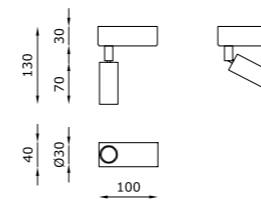

Y1

Y1 è un proiettore cilindrico per ambienti interni, adatto per installazioni a soffitto o parete, con dimensioni molto ridotte per un minimo impatto visivo della sorgente.

Ha finitura di serie bianca, nera opaca, brass e cromo e lenti intercambiabili.

Y1 è dotato di un sistema di braccio orientabile a 360°, dagli snodi invisibili. Ha un output luminoso in grado di valorizzare gli ambienti con linearità ed eleganza e, grazie alla sorgente retrocessa, garantisce la riduzione dell'abbagliamento, per il massimo comfort visivo.

Y1 is a cylindrical projector for indoor environments, suitable for ceiling or wall installations, with small dimensions for minimum visual impact of the light source.

It is produced with a white, black or brass and chromed finishings with interchangeable optics.

Y1 is fitted with a 360 degrees-adjustable arm system, with invisible joints. Its light output can valorise environments with linearity and elegance and, thanks to the recessed light source it reduces the glaring effect, for maximum visual comfort.

A

B

CODE COMPOSITION

1111_4 S _E_ ND

light colour

27	2700K
30	3000K
40	4000K

lens

22	22°
50	50°

finishing

WH	white
BL	black
CP	chromed
BR	brass

1112_4 S _E_ WD

light colour

27	2700K
30	3000K
40	4000K

lens

22	22°
50	50°

finishing

WH	white
BL	black
CP	chromed
BR	brass

example of code composition 1111 WH 4 S 22 E 30 ND

TECHNICAL FEATURES