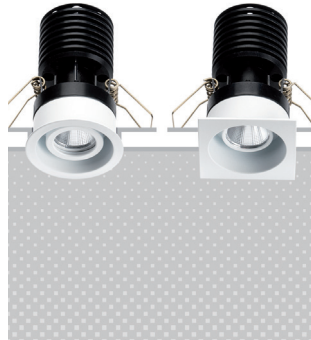

## HERO 10

Fixed downlights

design Lapo Grassellini

The Hero range matches utmost performance to incredible compactness. Revolutionary in dissipative, functional design, it offers the possibility to combine colour temperatures and beam angles in CRI85 and CRI93 versions. The anti-glare filter accessory, which can be applied to the installed product, guarantees optimal viewing comfort.

La gamma di incassi Hero combina altissime prestazioni ad una dimensione incredibilmente contenuta. Rivoluzionari per il design funzionale alla dissipazione, offrono la possibilità di combinare temperature colore ed aperture di fascio nelle versioni a CRI85 ed a CRI93. L'accessorio filtro antiabbagliamento, applicabile a prodotto installato, assicura il miglior comfort visivo dell'installazione.

La gamme d'encastrables Hero associe prestations très élevées et dimension incroyablement contenue. Révolutionnaires pour le design fonctionnel à la dissipation, ils offrent la possibilité d'associer températures, couleur et ouvertures de faisceau dans les versions à CRI85 et à CRI93. L'accessoire filtre anti-éblouissement, applicable au produit installé, assure le meilleur confort visuel de l'installation.

Die Produktreihe von Einbauleuchten Hero kombiniert beste Leistungen mit einer unglaublich kompakten Größe. Revolutionär durch ihr funktionales Design zur Ableitung, bietet sie die Möglichkeit, Farbtemperaturen und Strahlenbündel in den Versionen CRI85 und CRI93 zu kombinieren. Der Blendschutzfilter, der als Zubehör erhältlich ist, kann auf dem installierten Produkt angewendet werden, und sorgt für besten visuellen Komfort der Installation.