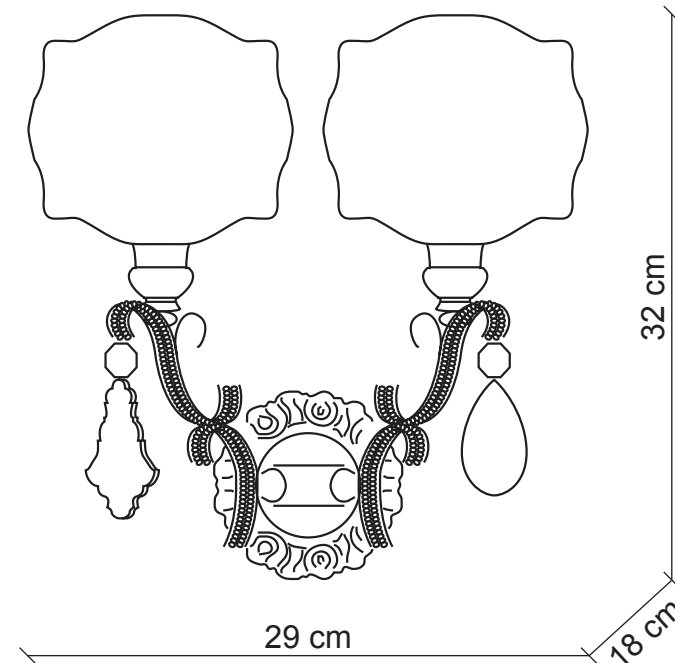

# PATRIZIAGARGANTI

Firenze

**BAGA** Contemporary  
LOVELY LIGHT

**art. 2233**

2 lights Wall lamp

**Finish:** Ivory

**Lampshades:** Ivory goffered tulle

**Accessories:** Clear methacrilate and crystals

Ø 12x8  
H. 11

Ø 13  
H. 13

2x  
40W E14  
not supplied

m<sup>3</sup> 0,08

Kg 1,6