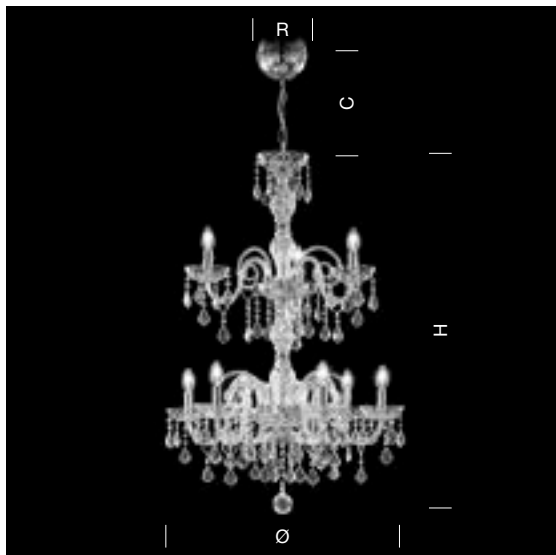

FINITURA METALLO / METAL FINISHES / FINITIONS MÉTAL / METALL-FINISH / ACABADOS EN METAL / ОТДЕЛКА МЕТАЛЛОМ

K - Cromo / Chrome / Chrome / Chrom / Cromo / Хром

D - Dorato / Gold / Doré / Vergoldet / Dorado / Позолоченный

FINITURA VETRO / GLASS FINISHES / FINITION VERRE / GLAS-FINISH / ACABADO VIDRIO / ОТДЕЛКА СТЕКЛОМ

AMT - Ametista / Amethyst / Améthyste / Amethyst / Amatista / Аметист

BL - Bianco Latte / Milk White / Blanc Lait / Milchweiß / Blanco Leche / Молочно-белый

CR.NAZ - Cristallo con pendagliera nazionale / Crystal with national pendants / Cristal avec pampilles nationales / Kristallglas mit Anhängern in Nationalfarben / Cristal con colgantes nacionales / Хрусталь с итальянскими подвесками

CR.PB - Cristallo con pendagliera al piombo / Crystal with lead pendants / Cristal avec pampilles au plomb / Kristallglas mit Blei-Anhängern / Cristal con colgantes al plomo / Хрусталь со свинцовыми подвесками

CR.SP - Cristallo senza pendagliera / Crystal without pendants / Cristal sans pampilles / Kristallglas ohne Anhänger / Cristal sin colgantes / Хрусталь без подвесок

D.A - Decoro Ambra / Amber Detailing / Décor Ambre / Bernstein-Dekor / Decoración Ámbar / Декор Янтарь

NE - Nero / Black / Noir / Schwarz / Negro / Черный

949/6+3

Lampadario
Ø 69 - H 103 cm
R 14,5 cm
C 60 cm
E14 9x40W
14 kg

CE IP20