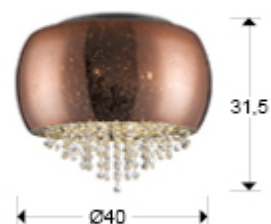

Caelum 618271

Потолочные светильники

Потолочный светильник из металла с покрытием "хром". Плафон из зеркального дутого стекла медного цвета с декоративным рисунком "звёздная пыль", внутри подвески из гранёного стекла.

·This item includes 5 G9 LED 6W

ОБЩАЯ ИНФОРМАЦИЯ

Каталог: I38 Iluminación
Страница: 248
Код EAN: 8435435320751
Тип: Потолочные светильники
Коллекция: Caelum

РАЗМЕРЫ

Размеры: \varnothing 40,0 \updownarrow 31,5 cm
Вес: 4,2 Kg