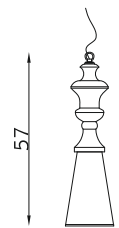

Signorina

design FZI Interiors

<https://3000k.ru>

SOSPENSIONE PENDANT

57
16

32023

1 x E14 30W

57
16

32024

1 x E14 30W

chromo 102
chrome 102

chromo 102
chrome 102

chromo 102
chrome 102

chromo 102
chrome 102

vetro ambra AM
amber glass AM

vetro fumé FM
fumé glass FM