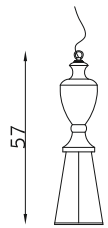

Signorina

design FZI Interiors

<https://3000k.ru>

SOSPENSIONE PENDANT

57
16

32023

1 x E14 30W

57
16