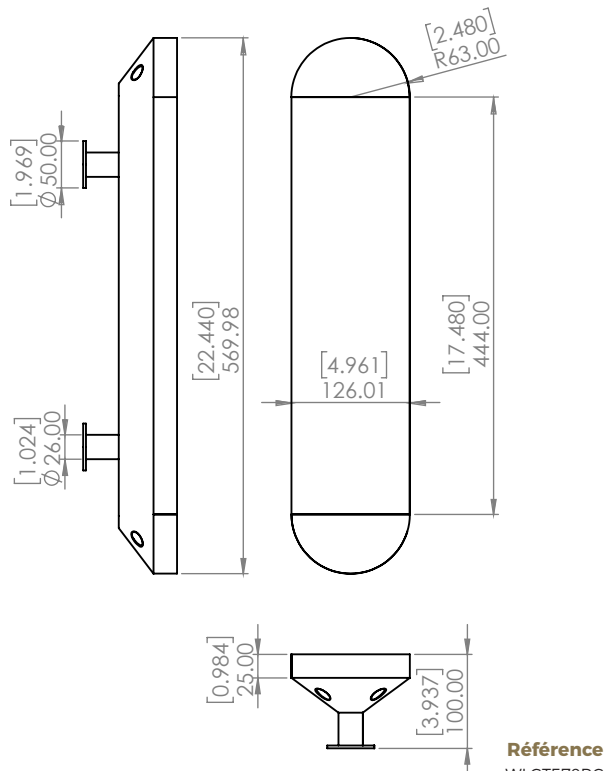

APPLIQUE GHOST 570

Wall lamp GHOST 570

Référence
WLG570RC

Description

Corps en bronze patiné - Vernis protecteur - Diffuseur en albâtre
220-240V / 50-60hz / 24V - LED non remplaçable / 8W

Body lamp patinated bronze - Protective varnish - Alabaster diffuser
220-240V / 50-60hz / 24V - LED cannot be changed / 8W

Spécificité

Specificity

Sources Lumens	strip LED 24V
Lumens	567 lm (nominal)
Watts	8
Poids kg (lbs) Weight	8.7 (19)
Certificats Certificates	 
Standard	    
Options	   
Couleurs Colors	  
Variation Dimming	  