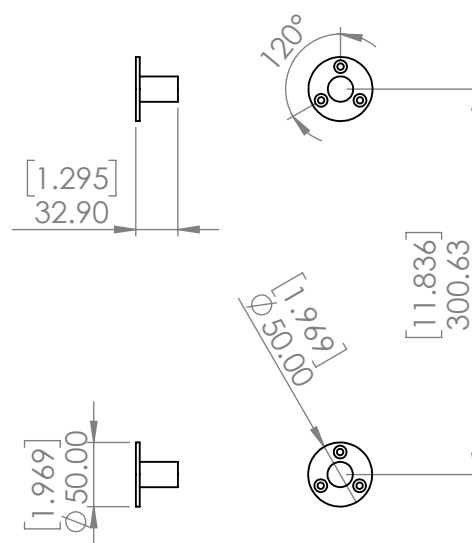

Fixation

Fixing