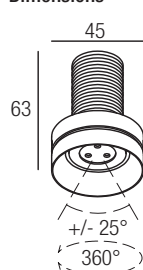

### Power

3-6 W

### Dimensions