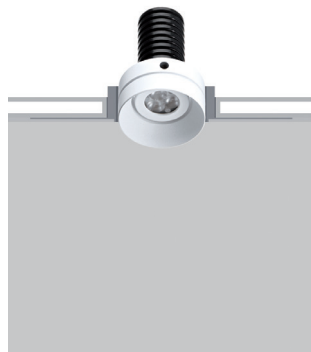

## ZERO MOVE 6

Trimless downlights

design Roberto Mantovani

Trimless, adjustable, recessed fixtures that combine extremely small dimensions with a remarkably simple and clean system for fastening to the formwork, with embedded optics for high visual comfort. Available in multiple beam apertures, they are suitable for applications ranging from highlighting exhibition components or architectural details to general lighting.

Incassi trimless orientabili che uniscono dimensioni estremamente contenute ad un sistema di fissaggio alla cassaforma estremamente semplice e pulito, con ottiche arretrate per un elevato comfort visivo. Disponibili in molteplici aperture di fascio si prestano ad applicazioni che spaziano dall'accento di elementi espositivi o di dettagli architettonici all'illuminazione generale.

Spots trimless orientables qui combinent des dimensions extrêmement compactes avec un système de fixation au coffrage extrêmement simple et propre, avec des optiques encastrées pour un grand confort visuel. Disponibles dans une variété d'angles de faisceau, ils se prêtent aux applications allant de l'accentuation d'éléments architecturaux à l'éclairage général.

IP44 made in Italy

Verstellbare trimlose Einbauleuchten, die extrem kompakte Abmessungen mit einem äußerst einfachen und sauberen Befestigungssystem an der Schalung verbinden, mit versenkter Optik für hohen Sehkomfort. Erhältlich in verschiedenen Ausstrahlungswinkeln, eignen sie sich für Anwendungen, die von der Akzentuierung von Display-Elementen oder architektonischen Details bis hin zur Allgemeinbeleuchtung reichen.