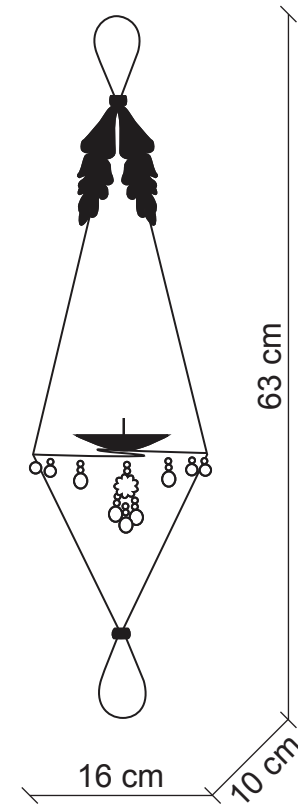

# PATRIZIAGARGANTI

Firenze

**BAGA** XXI Century  
LOVELY LIGHT

**art. 1009**

Candlestick

**Finish:** Black and rust

**Accessories:** Clear and ruby red crystals

m<sup>3</sup> 0,08  
Kg 0,7