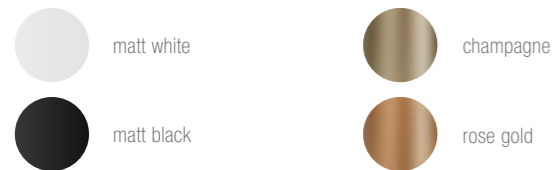

U1 NANO 48V

Apparecchio illuminante da interni per binario 48V N-INSIDE e N10 è disponibile con finitura bianca, nera, champagne o rose gold e lenti intercambiabili.

U1 NANO 48V è un proiettore compatto e versatile che grazie alla sua luce precisa rende ogni singolo dettaglio il protagonista all'interno dello spazio progettuale.

La sorgente luminosa a LED (COB) CRI >90, 3000K, 2700K (4000K su richiesta) è alimentata in corrente continua con convertitore a scomparsa collocato all'interno dell'adattatore del binario.

Indoor luminaire for 48V track N-INSIDE and N10 is available with white, black, champagne or rose gold finish and interchangeable lenses.

CODE COMPOSITION

T048 L 00024 0	
<i>dimmiability</i>	
ND	non dimmable
DA	DALI
11	1-10V
<i>light colour</i>	
27	2700K
30	3000K
40	4000K
<i>lens</i>	
12	12°
31	31°
54	54°
<i>finishing</i>	
W1	white
B1	black
A1	champagne
A2	rose gold

example of code composition T048 L 00024 **W1 12 27 ND 0**

TECHNICAL FEATURES

Code	T048 L 00024 XX
Type	Projector ± 360° / ± 90°
Material	Aluminum
Finishing	White Black Champagne Rose Gold
Weight	0.4 Kg
Mounting	Track 48V
IP rating	IP40
Insulation class	III
Control gear	Electronic driver on board (included)
Lamp type	LED
Lamp wattage	1 x 6W
Luminous efficacy	750 lm - 3000K
Light distribution	Beam 12° Beam 31° Beam 54°
Light colour	White 3000K White 2700K White 4000K (on request)
Voltage connection	48 VDC
CRI	>90
Note	Black tige for U1 NANO 48V champagne and rose gold.