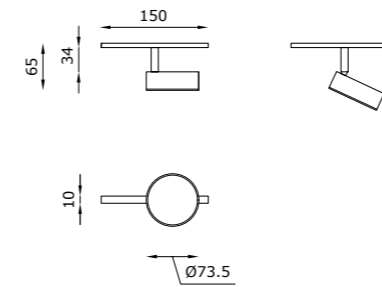

CODE COMPOSITION

T048 L 00024 0	
<i>dimmiability</i>	
ND	non dimmable
DA	DALI
11	1-10V
<i>light colour</i>	
27	2700K
30	3000K
40	4000K
<i>lens</i>	
12	12°
31	31°
54	54°
<i>finishing</i>	
W1	white
B1	black
A1	champagne
A2	rose gold

example of code composition T048 L 00024 **W1 12 27 ND 0**

TECHNICAL FEATURES

Code	T048 L 00024 XX
Type	Projector ± 360° / ± 90°
Material	Aluminum
Finishing	White | Black | Champagne | Rose Gold
Weight	0.4 Kg
Mounting	Track 48V
IP rating	IP40
Insulation class	III
Control gear	Electronic driver on board (included)
Lamp type	LED
Lamp wattage	1 x 6W
Luminous efficacy	750 lm - 3000K
Light distribution	Beam 12° | Beam 31° | Beam 54°
Light colour	White 3000K | White 2700K White 4000K (on request)
Voltage connection	48 VDC
CRI	>90
Note	Black tige for U1 NANO 48V champagne and rose gold.