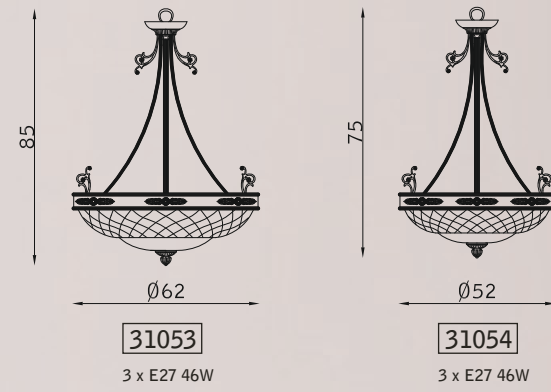

PARETE WALL

SOSPENSIONE PENDANT

PLAFONIERA CEILING

bronzo arte 125
art bronze 125

vetro scavo cestino VSC
cestino scavo glass VSC