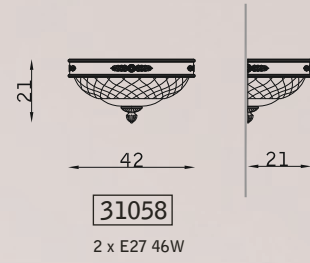

PARETE WALL

SOSPENSIONE PENDANT

PLAFONIERA CEILING

bronzo arte 125
art bronze 125

vetro scavo cestino VSC
cestino scavo glass VSC