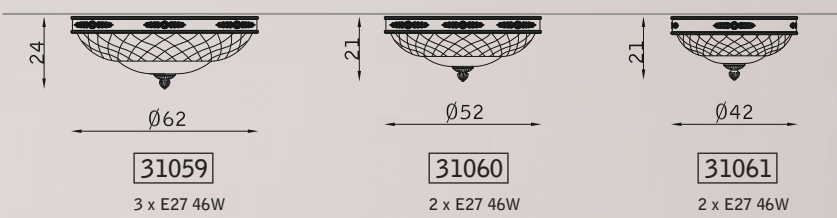

PARETE WALL

SOSPENSIONE PENDANT

PLAFONIERA CEILING

bronzo arte 125
art bronze 125

vetro scavo cestino VSC
cestino scavo glass VSC