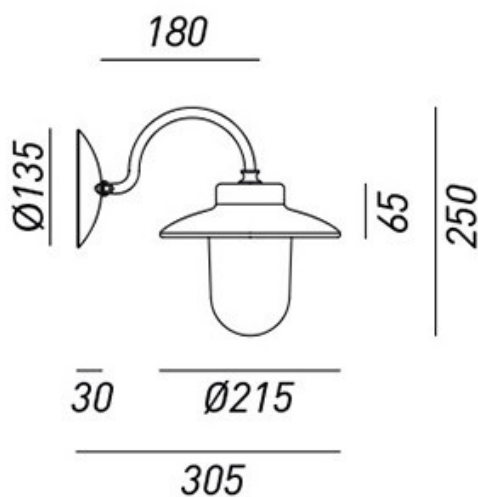

CALMAGGIORE – 231.03.ORB IL FANALE

L'impatto visivo delicato ma deciso caratterizza le lampade di questa collezione, destinate agli ambienti outdoor. I prodotti, realizzati in rame e ottone anticato, sono contraddistinti da un'efficiente emissione luminosa che conferisce carattere agli spazi arredati.

Tipologia: PARETE

Type: WALL LIGHT

Ambiente / Environment
OUTDOOR

Materiale: OTTONE - RAME - VETRO BIANCO
Material: BRASS - COPPER - WHITE GLASS

Finitura / Colore: OTTONE - RAME - VETRO BIANCO
Finishing / Color: BRASS - COPPER - WHITE GLASS