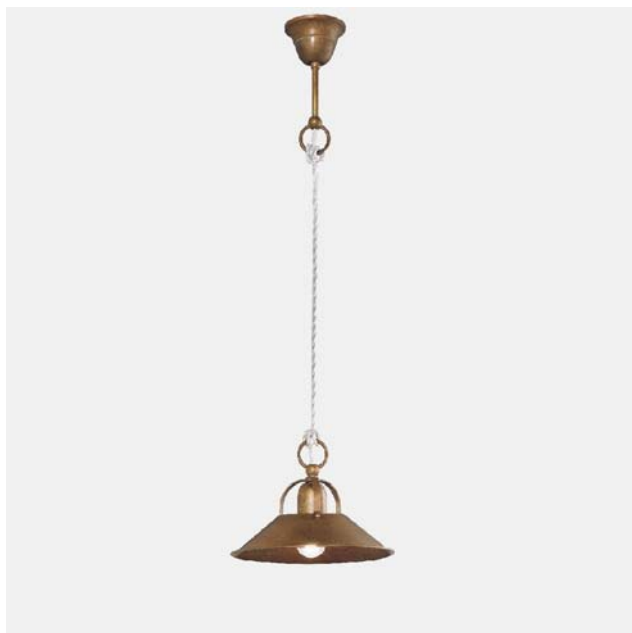

## CASCINA – 204.07.00 IL FANALE

L'impatto visivo fortemente materico e il rigoroso disegno caratterizzano i prodotti della collezione Cascina. Realizzate in ottone e/o ferro anticato, queste lampade rompono la linearità degli ambienti stravolgendo i canoni scenografici classici.

The highly material visual impact and strict design characterize the products of the cascina collection. Made of brass and/or antique iron, these lamps break the linearity of the environments twisting the classical theatrical canons.

**Tipologia:** SOSPENSIONE

**Type:** PENDANT LIGHT

**Ambiente / Environment**  
INDOOR

**Materiale:** OTTONE  
**Material:** BRASS

**Finitura / Colore:** OTTONE  
**Finishing / Color:** BRASS

**Fonte luminosa – Lighting Source:**  
1xMax 46W E27